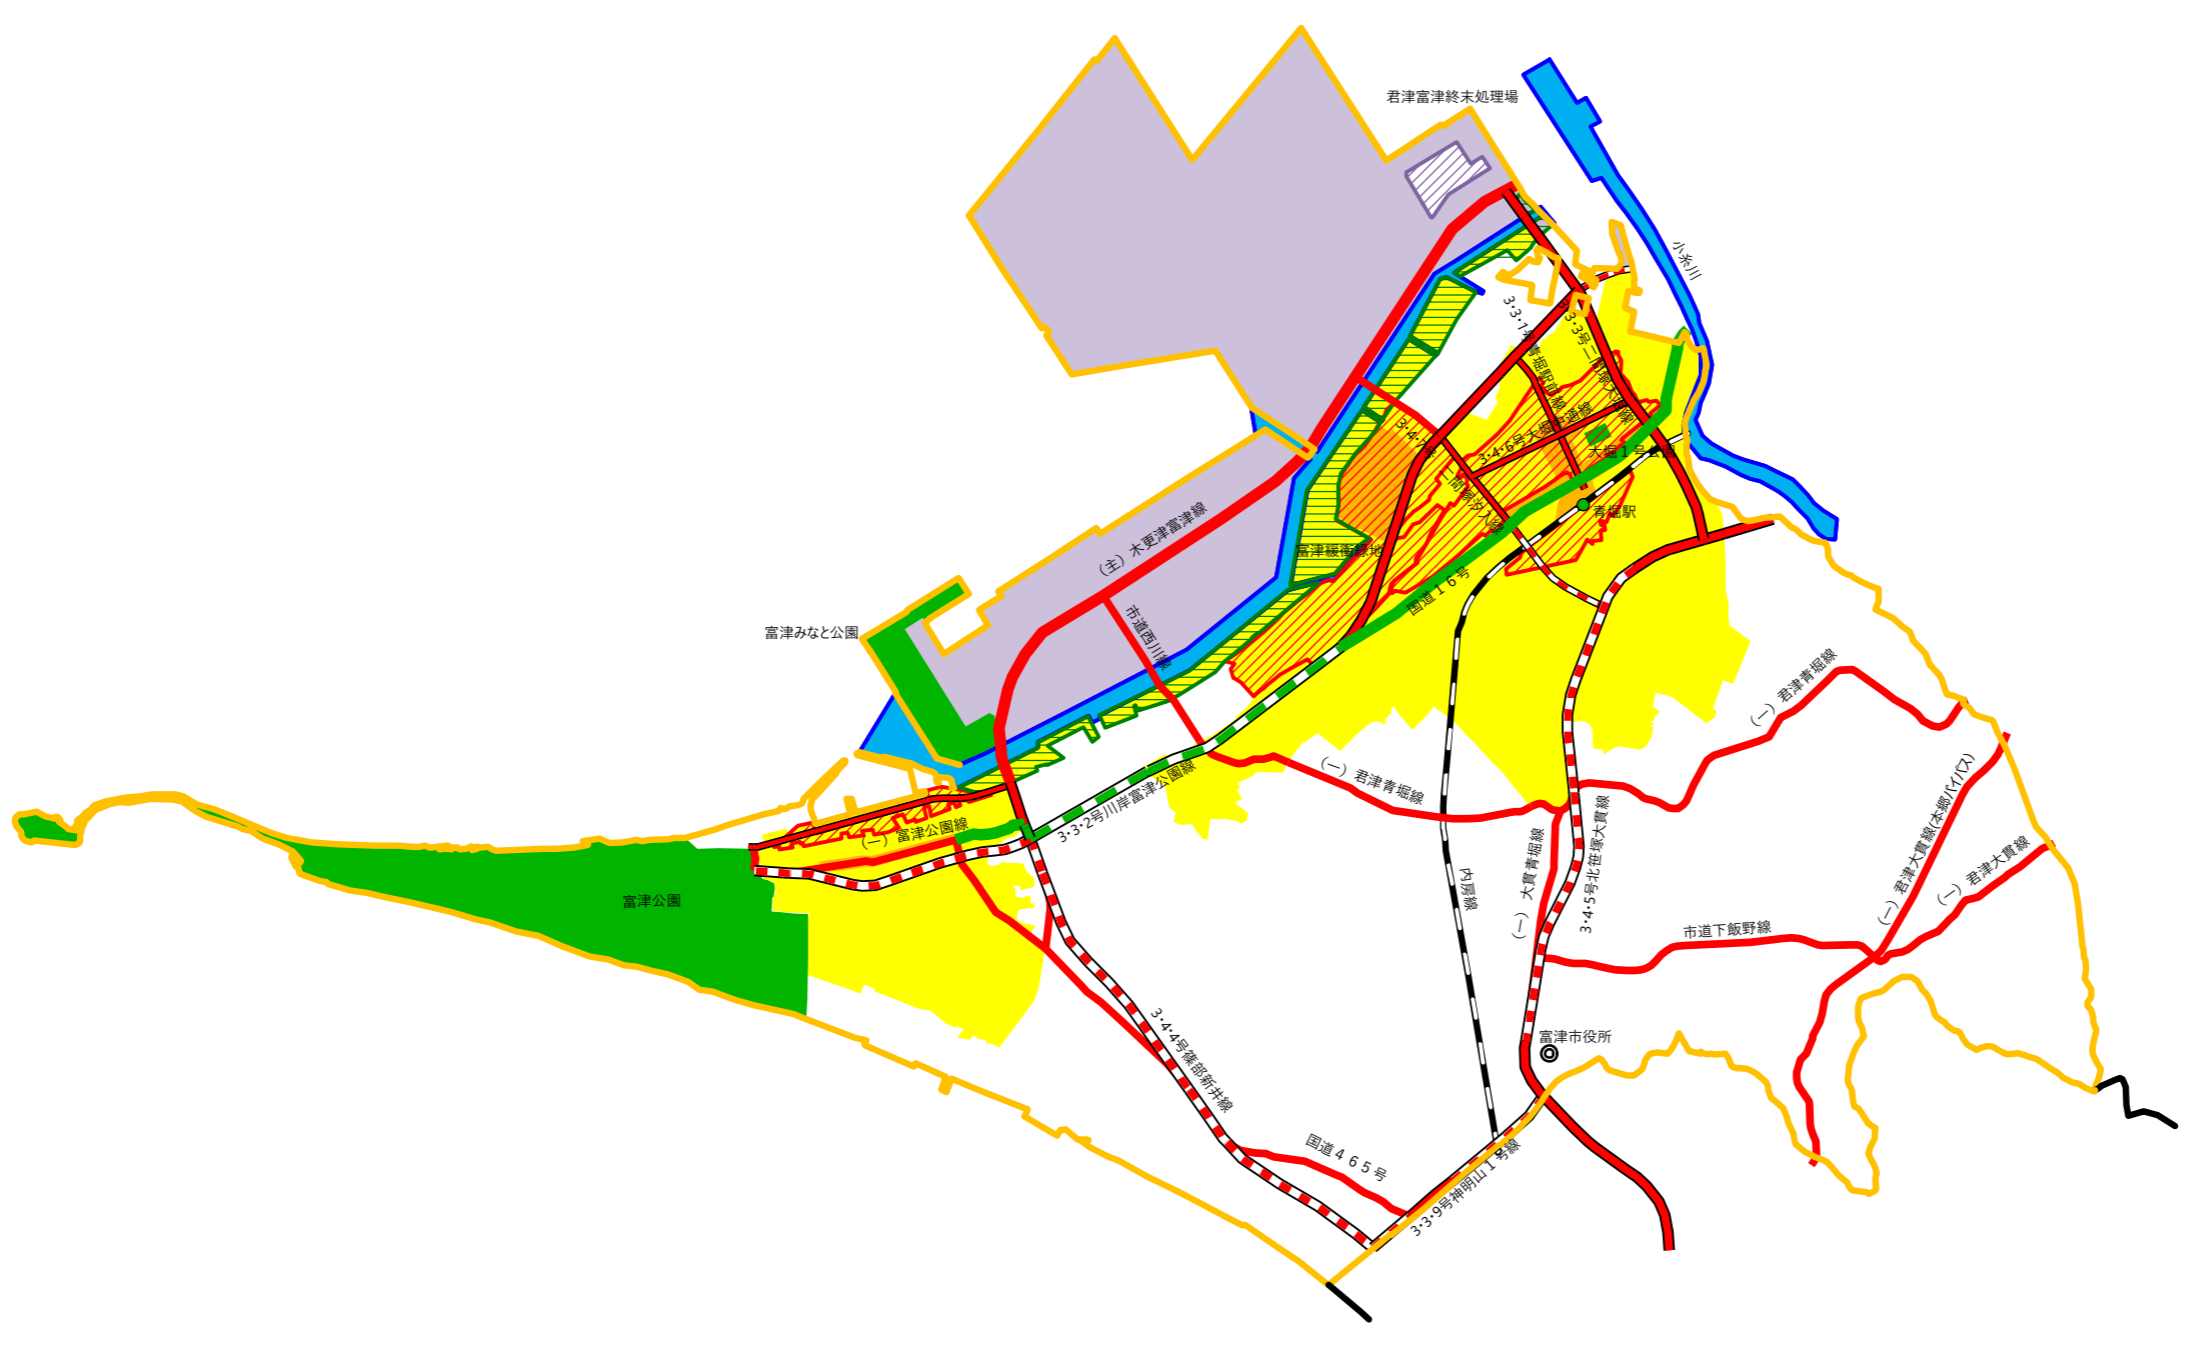

# 富津都市計画 都市計画区域の整備、開発及び保全の方針付図

- ◎ 市役所
- 駅
- 鉄道
- 広域幹線道路 (都計道)
- 広域幹線道路
- - 広域幹線道路 (整備中・整備予定)
- 主要幹線道路 (都計道)
- 主要幹線道路
- - 主要幹線道路 (整備中・整備予定)
- 都市幹線道路 (都計道)
- 都市幹線道路
- - 都市幹線道路 (整備中・整備予定)
- 河川・湖沼
- 公園 (4ha以上)
- 緑地
- 住宅地
- 商業・業務地
- 工業地
- 土地区画整理事業
- その他の都市施設
- 都市計画区域界
- 行政区界

## 富津都市計画区域