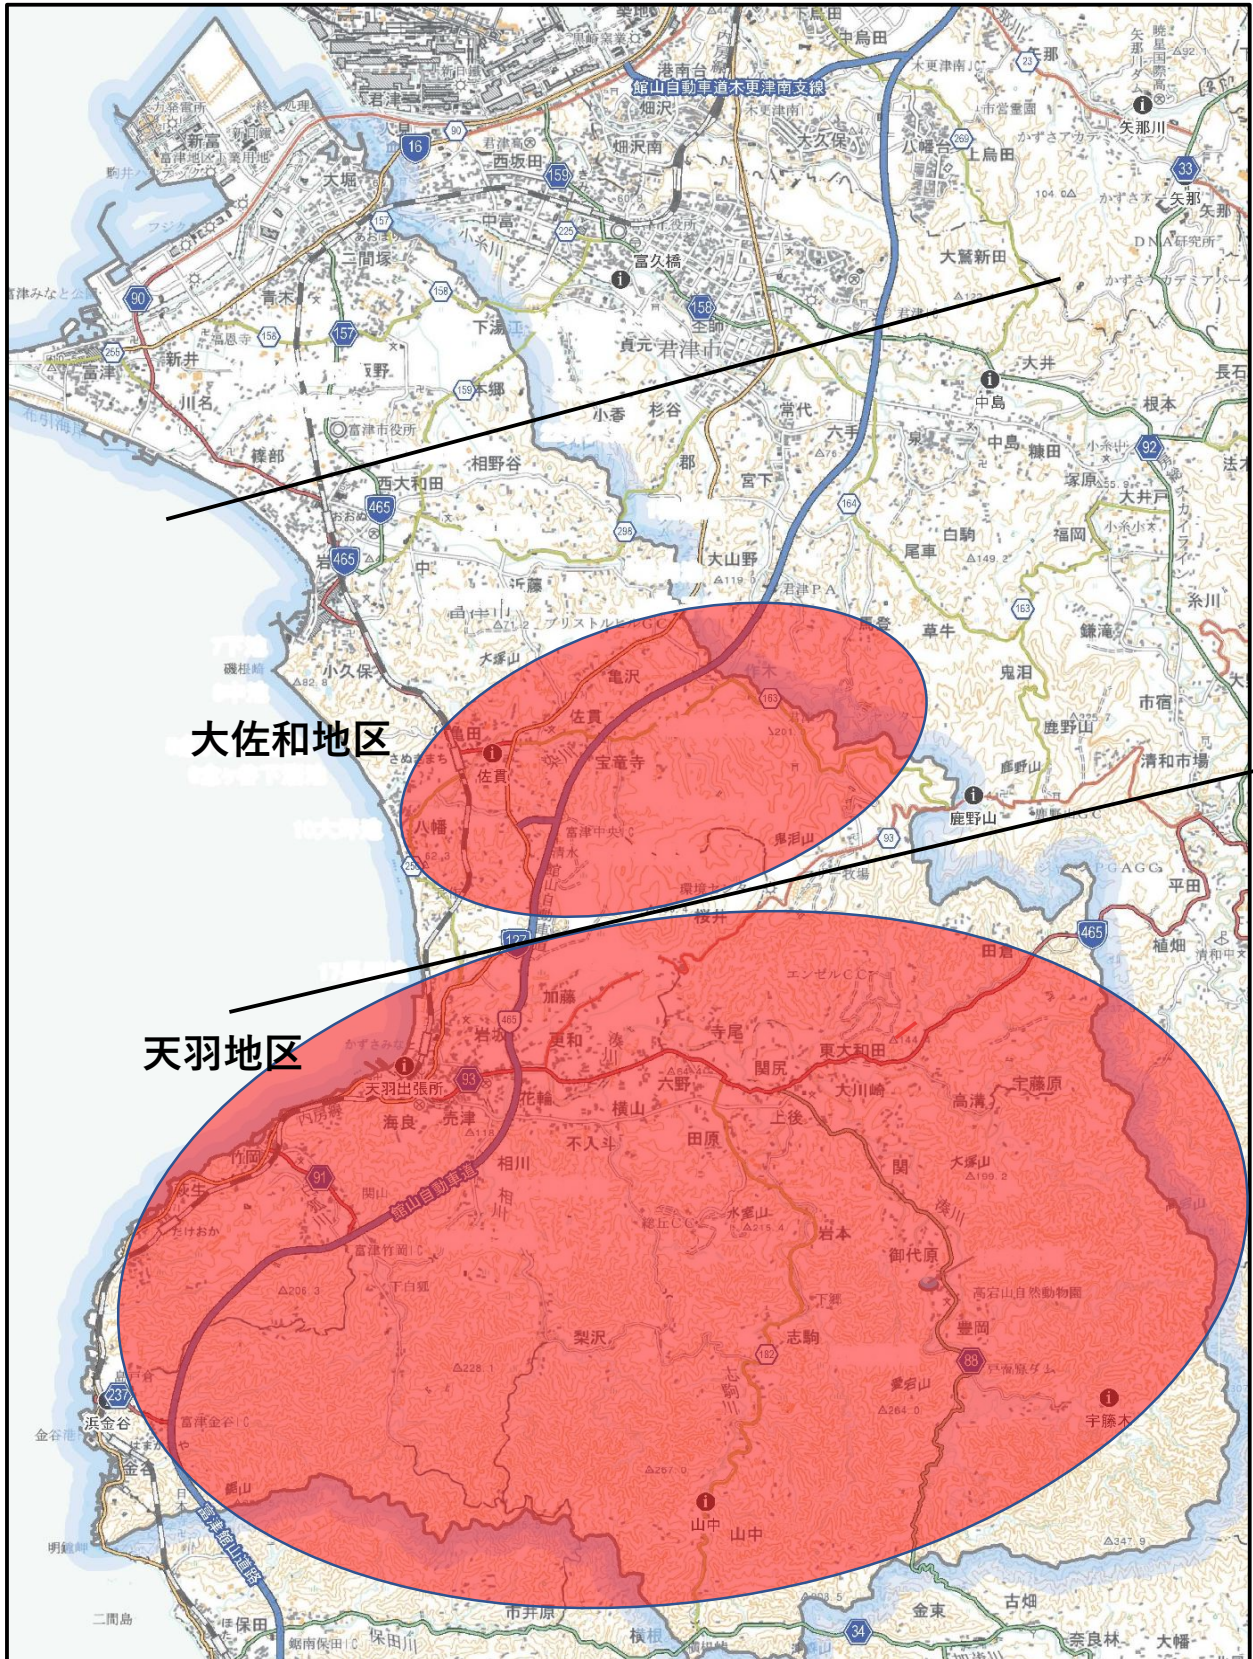

サルパトロール実施区域図(裏面)【大佐和地区及び天羽地区】

凡例		: サルパトロール実施区域
----	---	---------------

サルパトロール 実施日	大佐和地区 及び 天羽地区	令和8年7月30日(木) 令和8年8月6日(木) 令和8年8月20日(木) 令和8年8月27日(木) ※各日午前6時～午前9時	※天候や都合により実施できない 場合があります。また、終了時間 が早まる場合があります。
----------------	---------------------	---	--

※サルの出没状況により、緊急に出動する場合には、上記日時及び区域外での駆除を実施する場合があります。