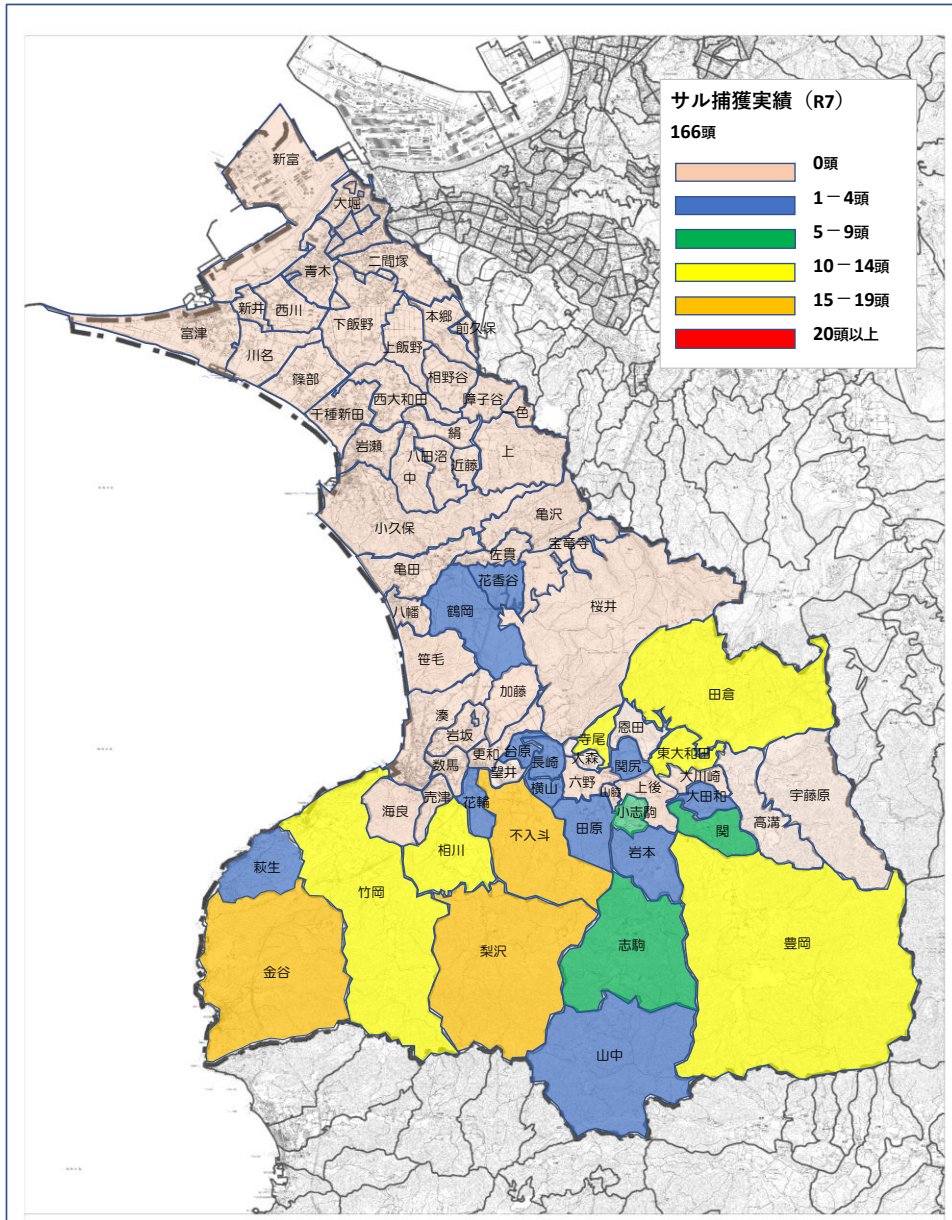

サル捕獲実績MAP(令和7年度)

サル捕獲実績 (R7) 166頭

頭数	地区名
0頭	・富津 ・新井 ・川名 ・篠部 ・大堀 ・青木 ・西川 ・下飯野 ・上飯野 ・本郷 ・前久保 ・二間塚 ・新富 ・小久保 ・岩瀬 ・千種新田 ・西大和田 ・絹 ・相野谷 ・一色 ・障子谷 ・上 ・近藤 ・八田沼 ・中 ・宝竜寺 ・佐貫 ・亀沢 ・亀田 ・八幡 ・笹毛 ・湊 ・数馬 ・岩坂 ・更和 ・加藤 ・望井 ・桜井 ・海良 ・売津 ・上後 ・山脇 ・六野 ・大森 ・恩田 ・高溝 ・宇藤原 ・大川崎
1-4頭	・花香谷 ・鶴岡 ・台原 ・花輪 ・長崎 ・横山 ・萩生 ・関尻 ・岩本 ・田原 ・山中 ・大田和
5-9頭	・小志駒 ・志駒 ・関
10-14頭	・相川 ・竹岡 ・寺尾 ・東大和田 ・田倉 ・豊岡
15-19頭	・不入斗 ・梨沢 ・金谷
20頭以上	