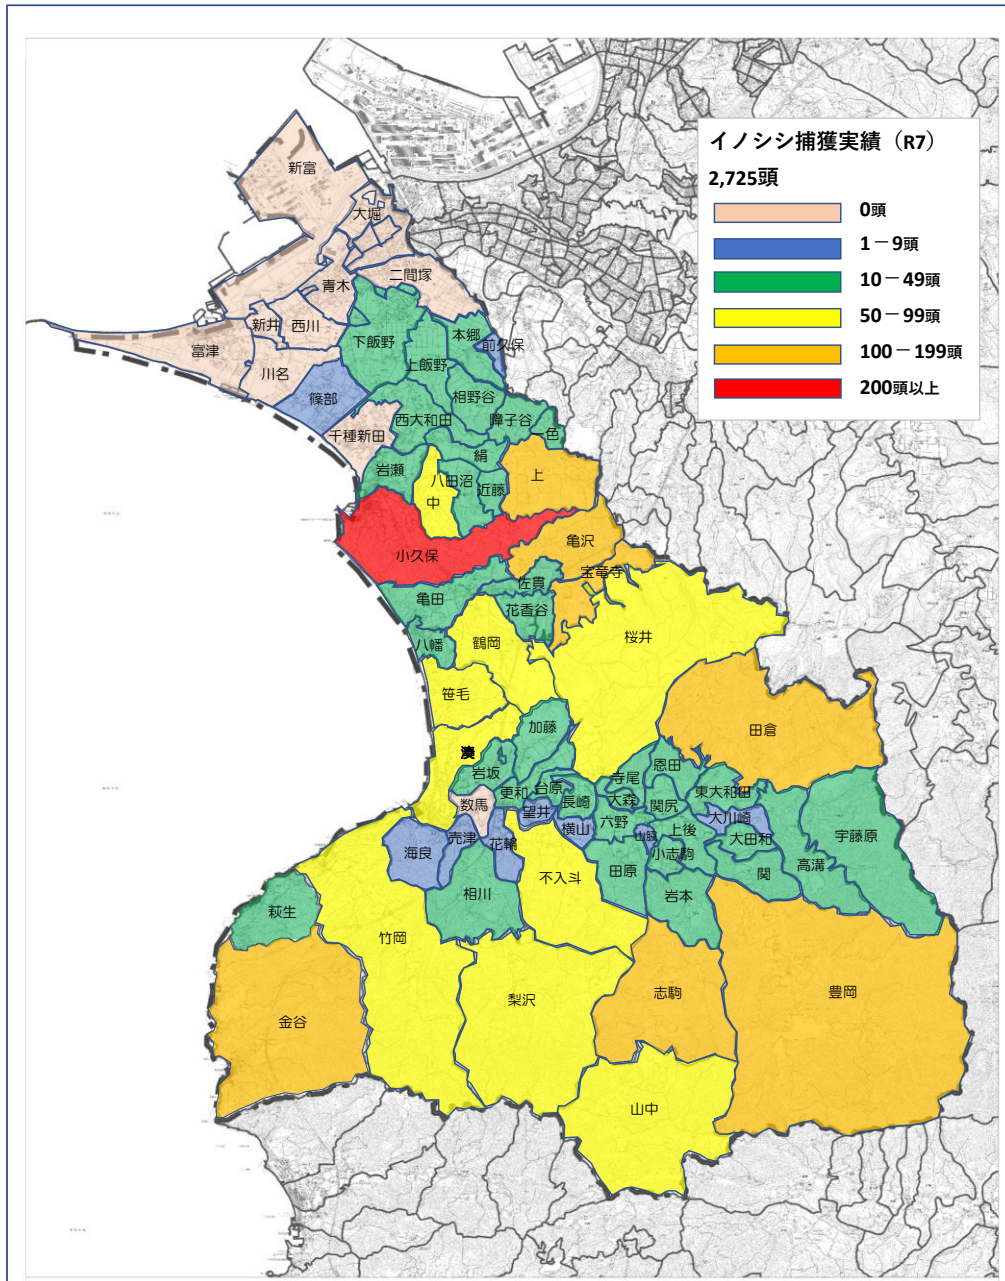

イノシシ捕獲実績MAP(令和7年度)

イノシシ捕獲実績 (R7) 2,725頭	
頭数	地区名
0頭	・富津 ・新井 ・川名 ・大堀 ・青木 ・西川 ・二間塚 ・新富 ・千種新田 ・数馬
1-9頭	・篠部 ・前久保 ・望井 ・海良 ・売津 ・花輪 ・横山 ・山脇 ・大川崎
10-49頭	・下飯野 ・上飯野 ・本郷 ・岩瀬 ・西大和田 ・絹 ・相野谷 ・一色 ・障子谷 ・近藤 ・八田沼 ・花香谷 ・佐貫 ・亀田 ・八幡 ・岩坂 ・更和 ・加藤 ・台原 ・長崎 ・相川 ・萩生 ・上後 ・関尻 ・小志駒 ・岩本 ・田原 ・六野 ・大森 ・寺尾 ・恩田 ・東大和田 ・高溝 ・宇藤原 ・大田和 ・関
50-99頭	・中 ・鶴岡 ・笹毛 ・湊 ・桜井 ・不入斗 ・梨沢 ・竹岡 ・山中
100-199頭	・上 ・宝竜寺 ・亀沢 ・金谷 ・田倉 ・志駒 ・豊岡
200頭以上	・小久保