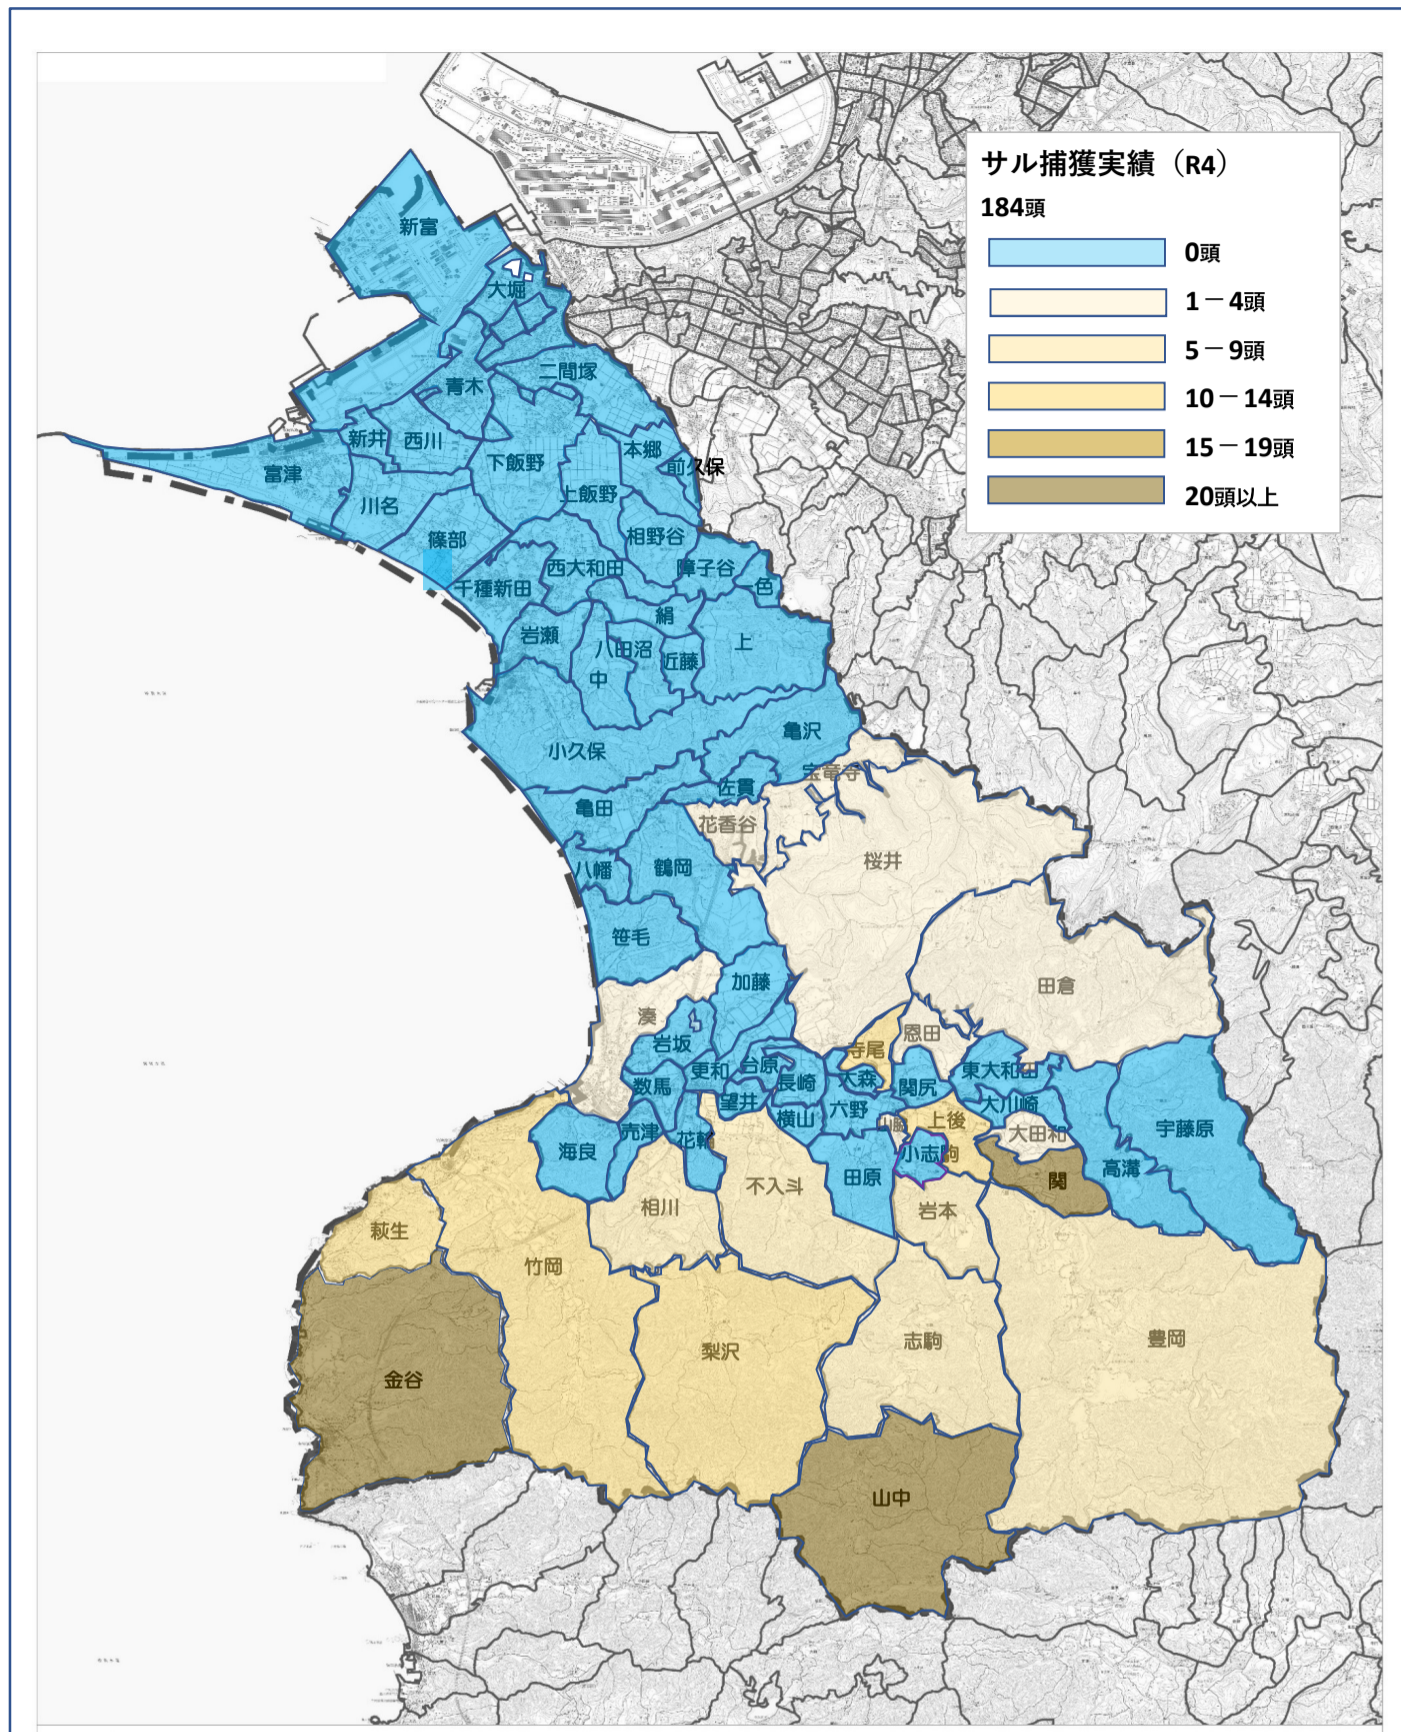

サル捕獲実績MAP(令和4年度)

サル捕獲実績 (R4) 184頭	
頭数	地区名
0頭	<ul style="list-style-type: none"> ・富津 ・西川 ・岩瀬 ・上 ・鶴岡 ・望井 ・小志駒 ・新富 ・下飯野 ・千種新田 ・近藤 ・八幡 ・台原 ・六野 ・新井 ・上飯野 ・西大和田 ・八田沼 ・笹毛 ・海良 ・大森 ・川名 ・本郷 ・絹 ・中 ・数馬 ・売津 ・東大和田 ・篠部 ・二間塚 ・相野谷 ・佐貫 ・岩坂 ・花輪 ・高溝 ・大堀 ・前久保 ・一色 ・亀沢 ・更和 ・長崎 ・宇藤原 ・青木 ・小久保 ・障子谷 ・亀田 ・加藤 ・関尻 ・大川崎
1-4頭	<ul style="list-style-type: none"> ・宝竜寺 ・山脇 ・花香谷 ・田倉 ・湊 ・大田和 ・桜井 ・横山 ・恩田 ・田原
5-9頭	<ul style="list-style-type: none"> ・不入斗 ・相川 ・岩本 ・志駒 ・豊岡
10-14頭	<ul style="list-style-type: none"> ・梨沢 ・竹岡 ・萩生 ・上後 ・寺尾
15-19頭	該当なし
20頭以上	<ul style="list-style-type: none"> ・金谷 ・山中 ・関