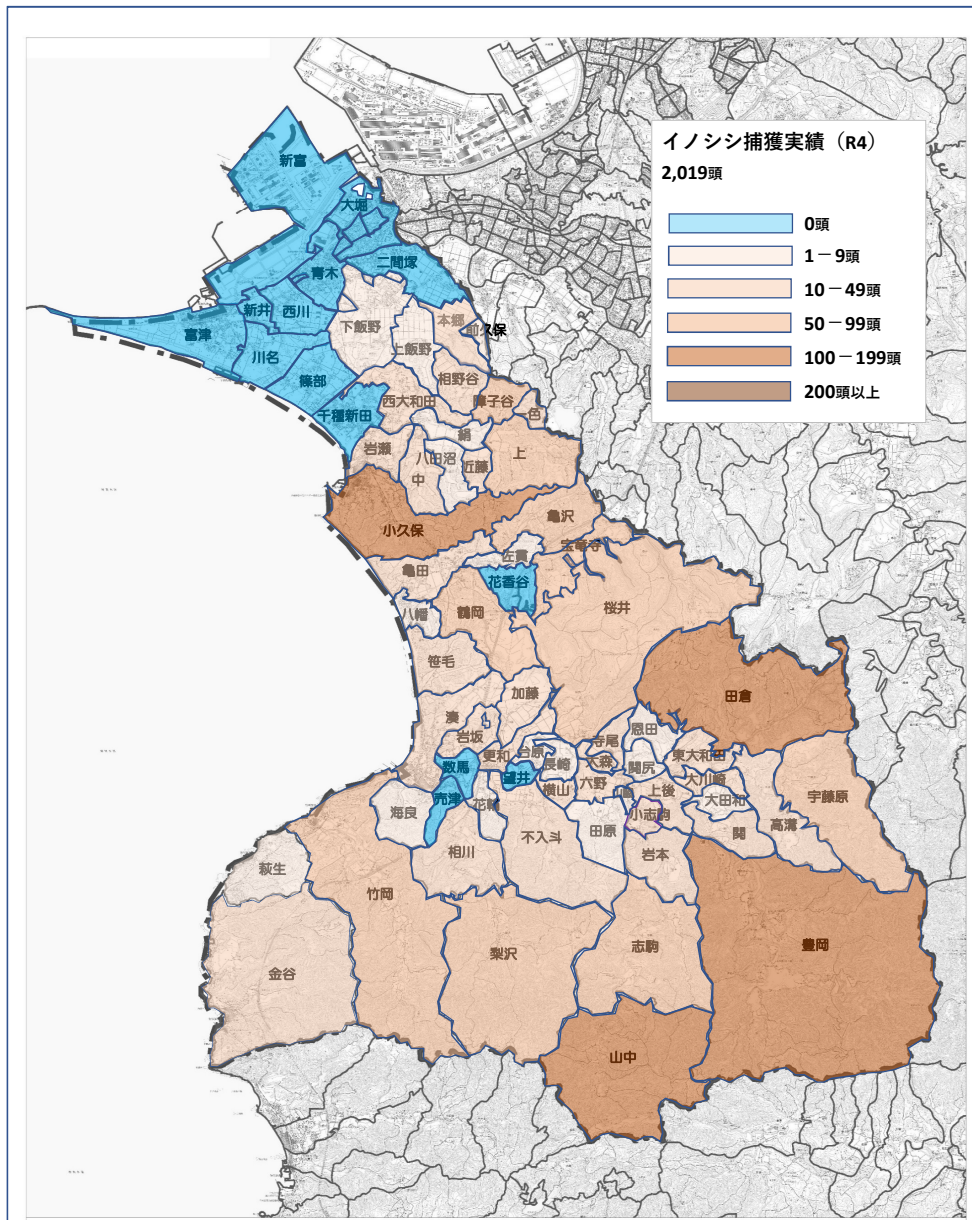

# イノシシ捕獲実績MAP(令和4年度)

イノシシ捕獲実績 (R4) 2,019頭	
頭数	地区名
0頭	・富津 ・新富 ・新井 ・川名 ・篠部 ・大堀 ・青木 ・西川 ・二間塚 ・千種新田 ・花香谷 ・数馬 ・望井 ・売津
1-9頭	・下飯野 ・上飯野 ・前久保 ・絹 ・八田沼 ・佐貫 ・八幡 ・台原 ・海良 ・花輪 ・長崎 ・萩生 ・関尻 ・田原 ・山脇 ・恩田 ・大田和
10-49頭	・本郷 ・岩瀬 ・西大和田 ・相野谷 ・一色 ・近藤 ・中 ・亀田 ・笹毛 ・湊 ・岩坂 ・更和 ・加藤 ・不入斗 ・横山 ・相川 ・金谷 ・上後 ・岩本 ・小志駒 ・大森 ・六野 ・寺尾 ・東大和田 ・高溝 ・大川崎 ・関
50-99頭	・障子谷 ・上 ・宝竜寺 ・亀沢 ・鶴岡 ・桜井 ・梨沢 ・竹岡 ・宇藤原 ・志駒
100-199頭	・小久保 ・田倉 ・山中 ・豊岡
200頭以上	該当なし