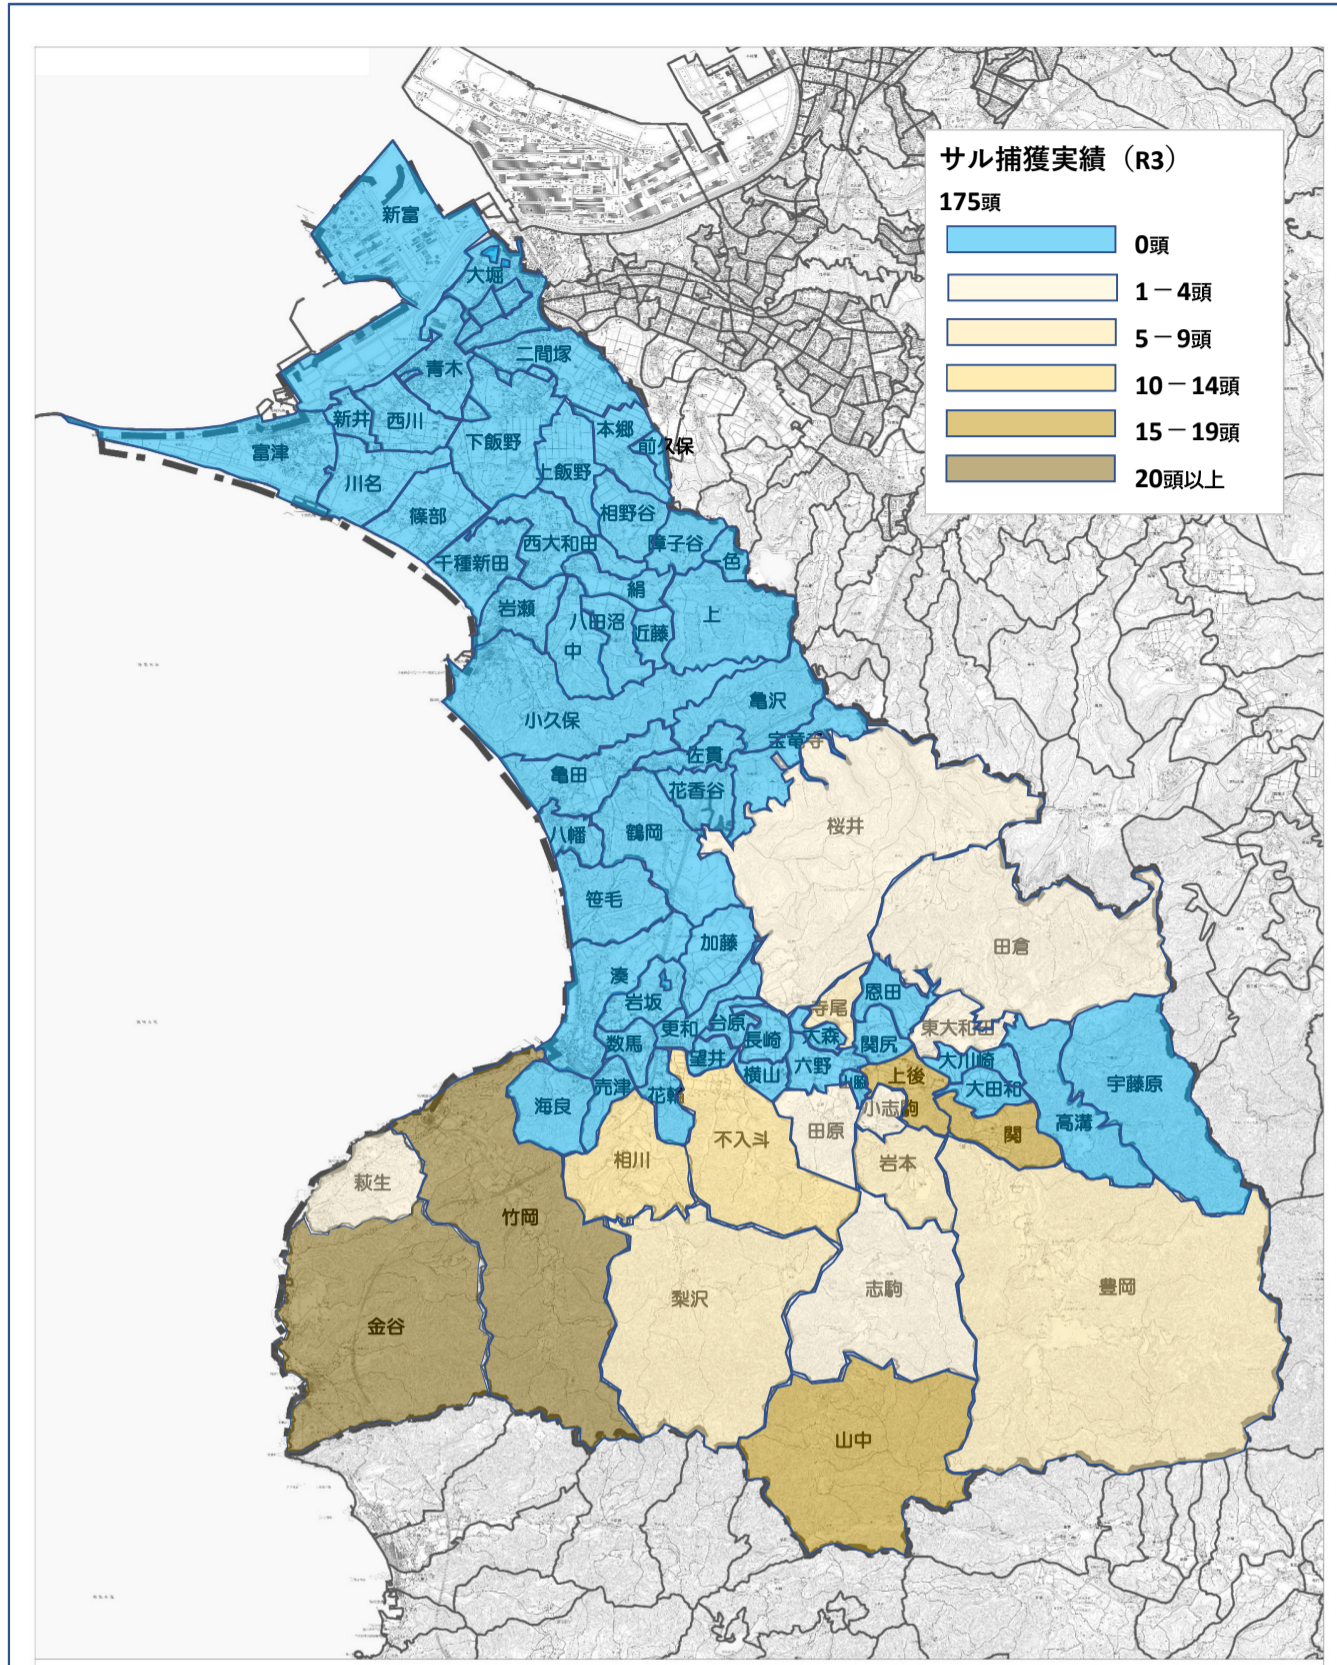

サル捕獲実績MAP(令和3年度)

| サル捕獲実績 (R3) 175頭 | |
|------------------|---|
| 頭数 | 地区名 |
| 0頭 | <ul style="list-style-type: none"> ・富津 ・西川 ・岩瀬 ・上 ・亀沢 ・岩坂 ・花輪 ・恩田 ・新富 ・下飯野 ・千種新田 ・近藤 ・亀田 ・更和 ・長崎 ・高溝 ・新井 ・上飯野 ・西大和田 ・八田沼 ・鶴岡 ・加藤 ・横山 ・宇藤原 ・川名 ・本郷 ・絹 ・中 ・八幡 ・望井 ・関尻 ・大川崎 ・篠部 ・前久保 ・相野谷 ・宝竜寺 ・笹毛 ・台原 ・山脇 ・大田和 ・大堀 ・二間塚 ・一色 ・花香谷 ・湊 ・海良 ・六野 ・青木 ・小久保 ・障子谷 ・佐貫 ・数馬 ・売津 ・大森 |
| 1-4頭 | <ul style="list-style-type: none"> ・桜井 ・萩生 ・小志駒 ・田原 ・東大和田 ・田倉 ・志駒 |
| 5-9頭 | <ul style="list-style-type: none"> ・梨沢 ・岩本 ・寺尾 ・豊岡 |
| 10-14頭 | <ul style="list-style-type: none"> ・不入斗 ・相川 |
| 15-19頭 | <ul style="list-style-type: none"> ・上後 ・山中 ・関 |
| 20頭以上 | <ul style="list-style-type: none"> ・竹岡 ・金谷 |