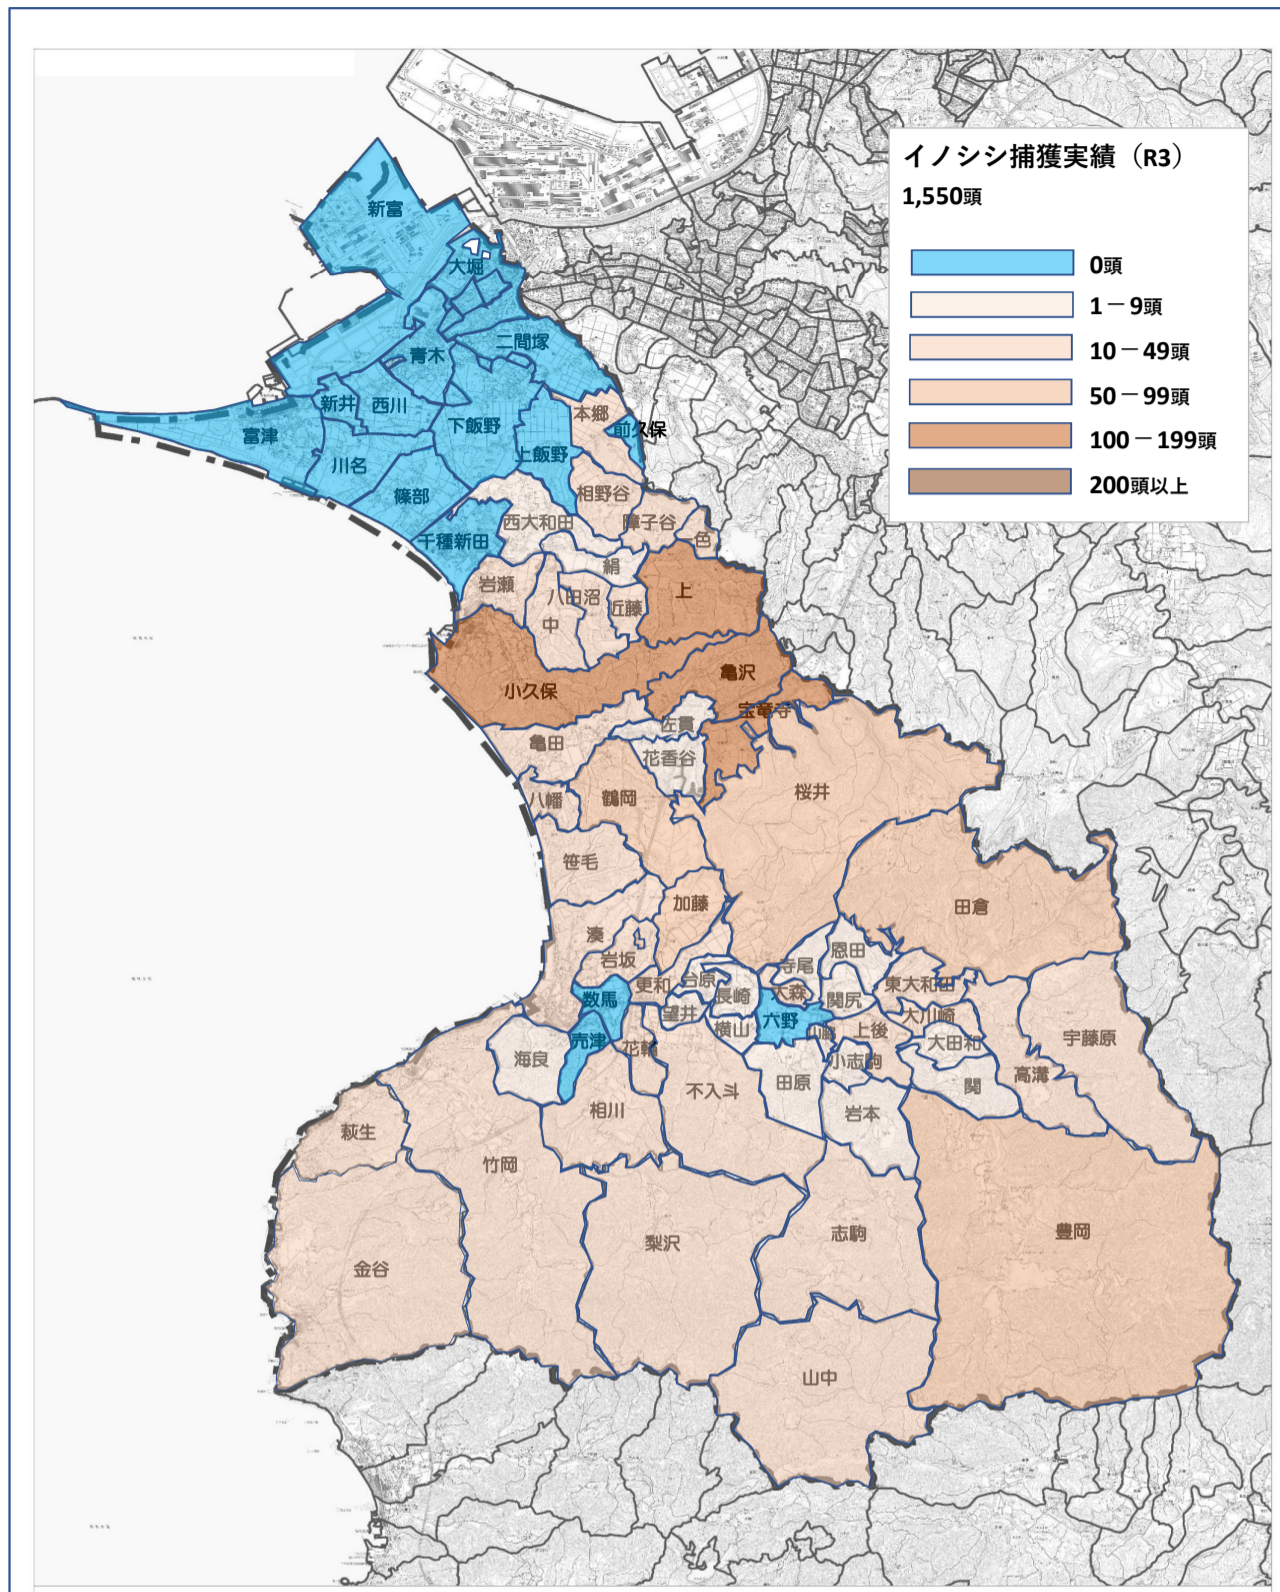

# イノシシ捕獲実績MAP(令和3年度)

イノシシ捕獲実績 (R3) 1,550頭	
頭数	地区名
0頭	<ul style="list-style-type: none"> <li>・富津</li> <li>・新富</li> <li>・新井</li> <li>・川名</li> <li>・篠部</li> <li>・大堀</li> <li>・青木</li> <li>・西川</li> <li>・下飯野</li> <li>・上飯野</li> <li>・前久保</li> <li>・二間塚</li> <li>・千種新田</li> <li>・数馬</li> <li>・売津</li> <li>・六野</li> </ul>
1-9頭	<ul style="list-style-type: none"> <li>・西大和田</li> <li>・絹</li> <li>・花香谷</li> <li>・佐貫</li> <li>・望井</li> <li>・台原</li> <li>・海良</li> <li>・長崎</li> <li>・横山</li> <li>・関尻</li> <li>・小志駒</li> <li>・岩本</li> <li>・山脇</li> <li>・田原</li> <li>・寺尾</li> <li>・恩田</li> <li>・大田和</li> <li>・関</li> </ul>
10-49頭	<ul style="list-style-type: none"> <li>・本郷</li> <li>・岩瀬</li> <li>・相野谷</li> <li>・一色</li> <li>・障子谷</li> <li>・近藤</li> <li>・八田沼</li> <li>・中</li> <li>・亀田</li> <li>・八幡</li> <li>・笹毛</li> <li>・湊</li> <li>・岩坂</li> <li>・更和</li> <li>・花輪</li> <li>・不入斗</li> <li>・相川</li> <li>・梨沢</li> <li>・竹岡</li> <li>・萩生</li> <li>・金谷</li> <li>・上後</li> <li>・大森</li> <li>・東大和田</li> <li>・高溝</li> <li>・宇藤原</li> <li>・志駒</li> <li>・山中</li> <li>・大川崎</li> </ul>
50-99頭	<ul style="list-style-type: none"> <li>・鶴岡</li> <li>・加藤</li> <li>・桜井</li> <li>・田倉</li> <li>・豊岡</li> </ul>
100-199頭	<ul style="list-style-type: none"> <li>・小久保</li> <li>・上</li> <li>・宝竜寺</li> <li>・亀沢</li> </ul>
200頭以上	該当なし