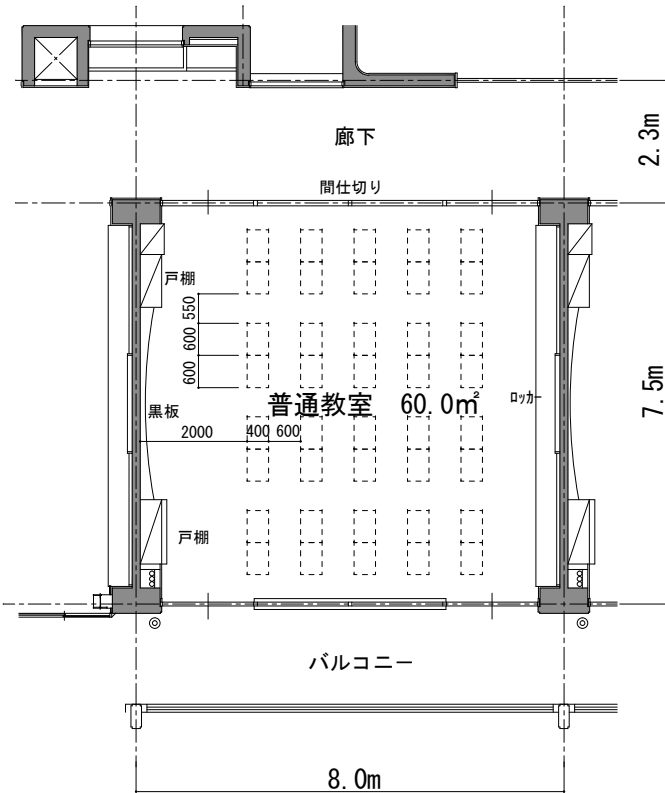

普通教室レイアウト比較

既存普通教室 平面図
(旧JIS机 レイアウト 40人)

普通教室イメージ図1
(新JIS机 レイアウト 40人)

普通教室イメージ図2
(新JIS机 レイアウト 35人)