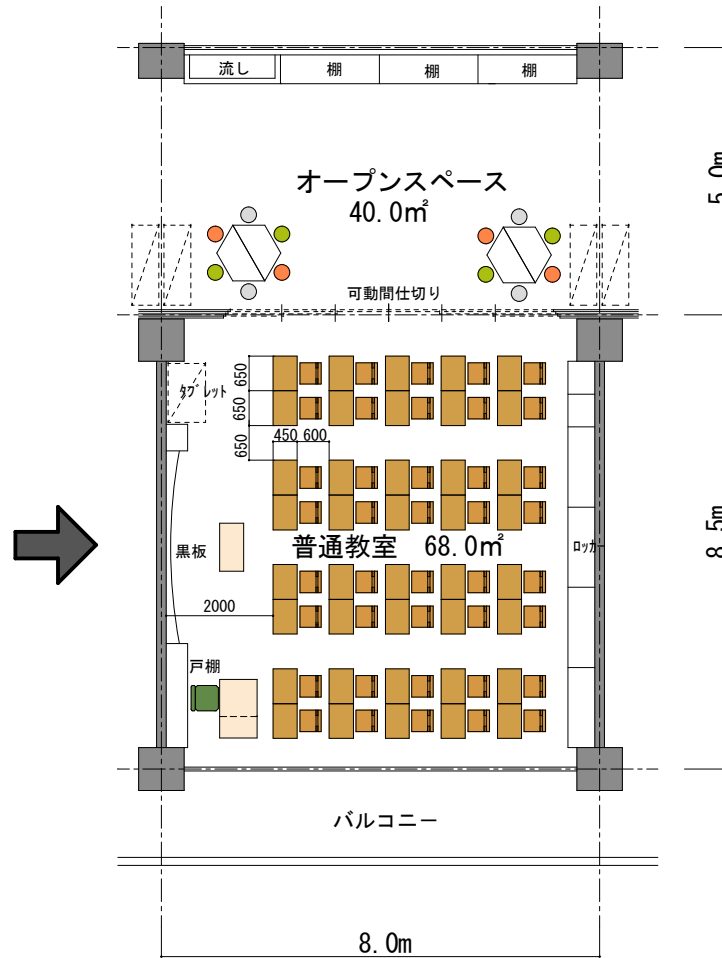

普通教室レイアウト比較

既存普通教室 平面図
(旧JIS机 レイアウト 40人)

普通教室イメージ図1
(新JIS机 レイアウト 40人)

普通教室イメージ図2
(新JIS机 レイアウト 35人)