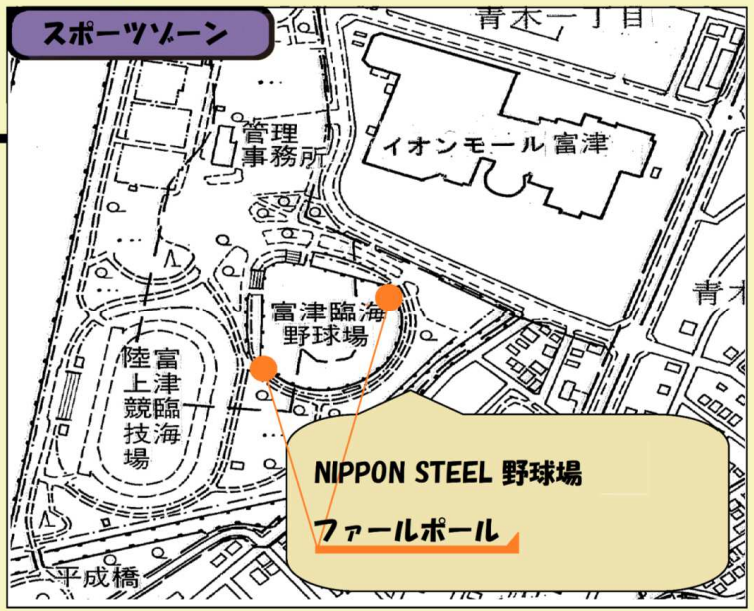

市民ふれあい公園

富津緩衝緑地

富士見グリーンテニスゾーン

ふれあいゾーン

スポーツコミュニティゾーン

スポーツゾーン

森と広場ゾーン

近隣広場ゾーン

P 駐車場	ウォーキングコース		
	中コース	東コース	西コース
お手洗い	2.4km	2.9km	4.3km
障害者設備	中・東コース	+ = 5.3km	
水のみ場	中・西コース	+ = 6.7km	
	中・東・西コース	+ + = 9.6km	