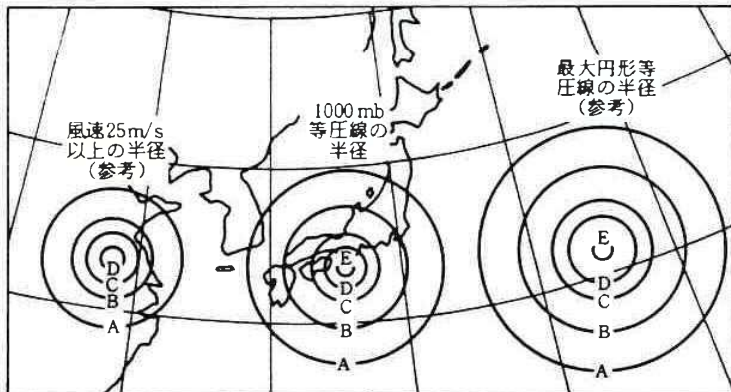

(b) 大きさの分類

台風の 大きさと強さ

熱帯地方で発生する低気圧で、風力八(表2参考)以上

のような台風の大きさと強さの分類は

「大型で強い台風」というものを「台風」、それ未満のものを「弱い熱帯低気圧」と呼びます。

次の表1で示すように千ミリの等圧線の半径と中心気圧によって決められます。

台風六号で被害を受けた 芳村りき子さんの話

(小久保)

八畳間の屋根が風でとばされたのは、この部屋にはおじいさんが寝ていたので、無中でおじいさんの頭に

坐ぶとんをかけて連れ出しました。

もう足がたがたして、本当にこわかった。近所の人たちがかけつけてきてくれて、大丈夫だったかえ。と言われたときは、思わず涙がでてきて泣いてしまいました。