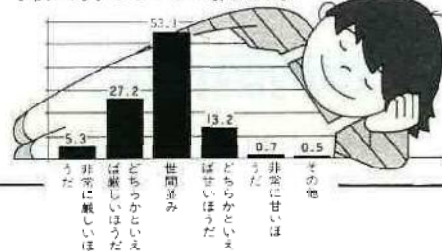

### しつけに対する評価

「青少年を健全に育てるには、幼いころのしつけや家庭教育が大切」と思う親は84パーセントと最も多く、たいいてい親は家庭教育が重要だと認識しています。しかし、「社会一般の評価では、青少年の「しつけが行き届いていない」と思う人が、約半

ぐ犯不良行為少年補導状況

行為別	年齢別	総人員	年齢別						
			14歳未満	14歳	15歳	16歳	17歳	18歳	19歳
怠学	56	23	1	11	6	3	2		
	57	23	3	9	7	3	1		
喫煙	56	105	1	8	10	26	28	29	3
	57	73		2		23	22	26	
深夜いか	56	75		4	11	15	23	14	8
	57	65	3	7	16	15	14	10	
暴走行為	56	80	4	8	10	26	14	13	5
	57	64		12	8	20	11	9	4
その他	56	38	2	6	11	5	7	6	1
	57	15		3		4	6	2	
合計	56	321	8	37	48	75	74	62	17
	57	240	6	33	31	65	54	47	4

物の買い与え方 (%)

### しつけの厳しさ

子供に対するしつけの厳しさ (%)

な物でもたいていは買つてくれる”となるようです。親は自分で思っているよりも、実際には子供に甘いというところに?