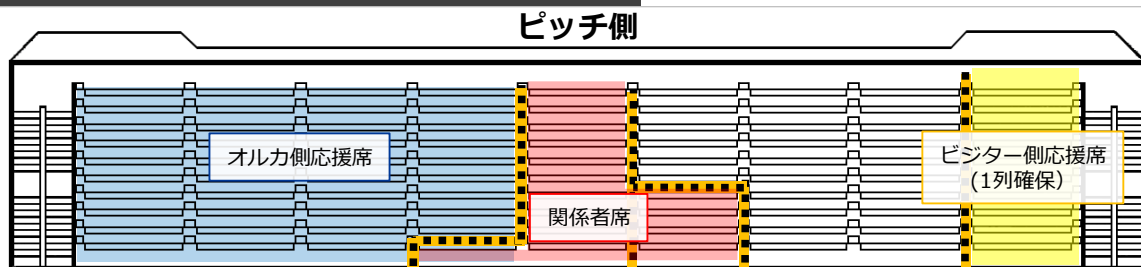

スケジュール

11:00	チケット販売開始・横丁オープン	14:45頃	試合終了
11:30	開門 (メインスタンド有料・芝生席無料)	14:50頃	監督・選手インタビュー (予定)
12:10	ピッチ内アップ前 サインボール投げ入れ	15:00頃	ファミリーポイント押印
12:55	選手入場	15:30頃	閉場 (メインスタンド)
13:00	キックオフ		★メインスタンド有料・芝生席無料
13:46頃	HT ダンスパフォーマンス		当日券 大人1200円 学生300円

試合会場(富津臨海陸上競技場)へのアクセス

J R内房線・青堀駅より徒歩約20分 / 駐車場有 (台数に限りがありますので、なるべく公共交通機関をご利用ください)

- ・ 駐車場内でのお車の運転は最徐行にて、細心の注意を払ってください。
- ・ 案内板や係員の指示にしたがい駐車場内でのお車の運転は最徐行、駐車枠の中に各自で駐車ください。
- ・ 所定の駐車スペースに必ず駐車し、**イオン富津店など近隣商業施設には駐車されないよう**、お願い致します。
- ・ 駐車場内における事故・盗難等のトラブルにつきましては一切責任を負いかねます。十分にご注意ください。

観客席(メインスタンド 約700人収容)

- ・ 関係者席への立ち入りは固く禁止いたします。
- ・ 混雑が予想されますので、一人でも多くのお客様がお座りになれるよう、ご配慮をお願いします。
- ・ メインスタンドを含め、スタンドには屋根がありません。必要に応じて、各自**帽子・雨具**をご用意ください。
- ・ 芝生席に着席される方は各自**レジャーシート**などを持参されることをおすすめいたします。
- ・ 場内での盗難等のトラブルには一切責任を負いかねます。貴重品の管理には十分にご注意ください。
- ・ ゴミは各自お持ち帰りください。
- ・ 禁止事項/**ビン類の持込** 座席に立っての観戦・通路での観戦・応援統率以外での拡声器使用 審判・選手対戦相手サポーターへの誹謗・中傷等 最前列の柵を乗り越えての応援及び柵の上に乗っての応援 指定場所以外での横断幕等の掲出(空いている座席への提出も含む) その他迷惑行為