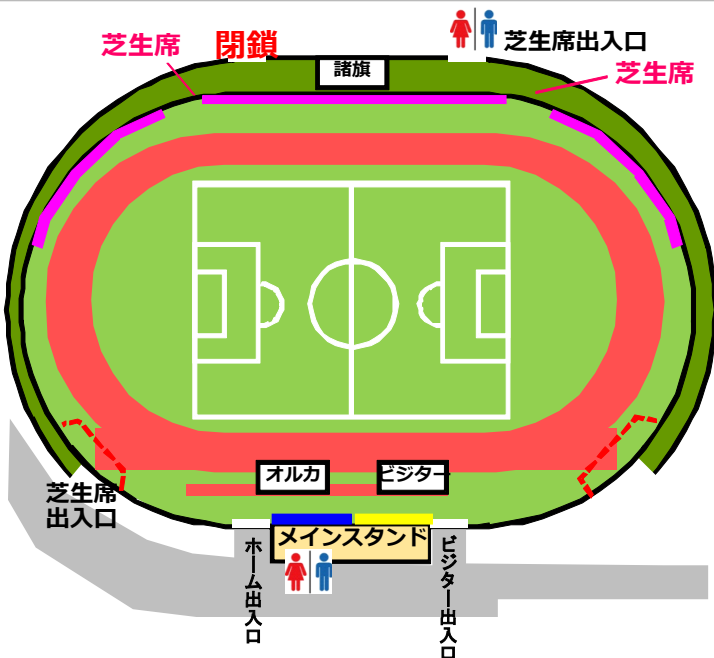

応援横断幕の掲出について

1. ☆ **掲出受付** 横断幕の掲出を希望する方は**11:45まで**に関係者ゲート前の受付までお申出ください。
   - ☆ **掲出時間** **11:00~12:00**に掲出を行ってください。
   - ☆ **掲出可能場所** ※左図参照
     メインスタンド 前方及び後方手すりのみ
     - ・ バックスタンド前方手すりにはリーグ・スポンサーバナーが掲出されるため、横断幕は掲出できません。
     - ・ メインスタンドの前方手すりに掲出の際は、観客の視界の妨げにならないようにし、固定してください。
   - ☆ **掲出にあたっての注意**
     - ・ ガムテープ類の使用は禁止です。
     - ・ ロープ・紐などでしっかりと固定してください。
     - ・ スポンサー名が入っている応援バナー等(応援フラッグやゲートフラッグ等も含む)の掲出はできません。
     - ・ 誹謗中傷や主催・主管者として好ましくないものと判断した場合、掲出物を撤去させていただきます。
2. . . . オルカ横断幕掲出箇所
   ■ . . . ビジター横断幕掲出箇所
   ■ . . . チームスポンサー幕掲出箇所