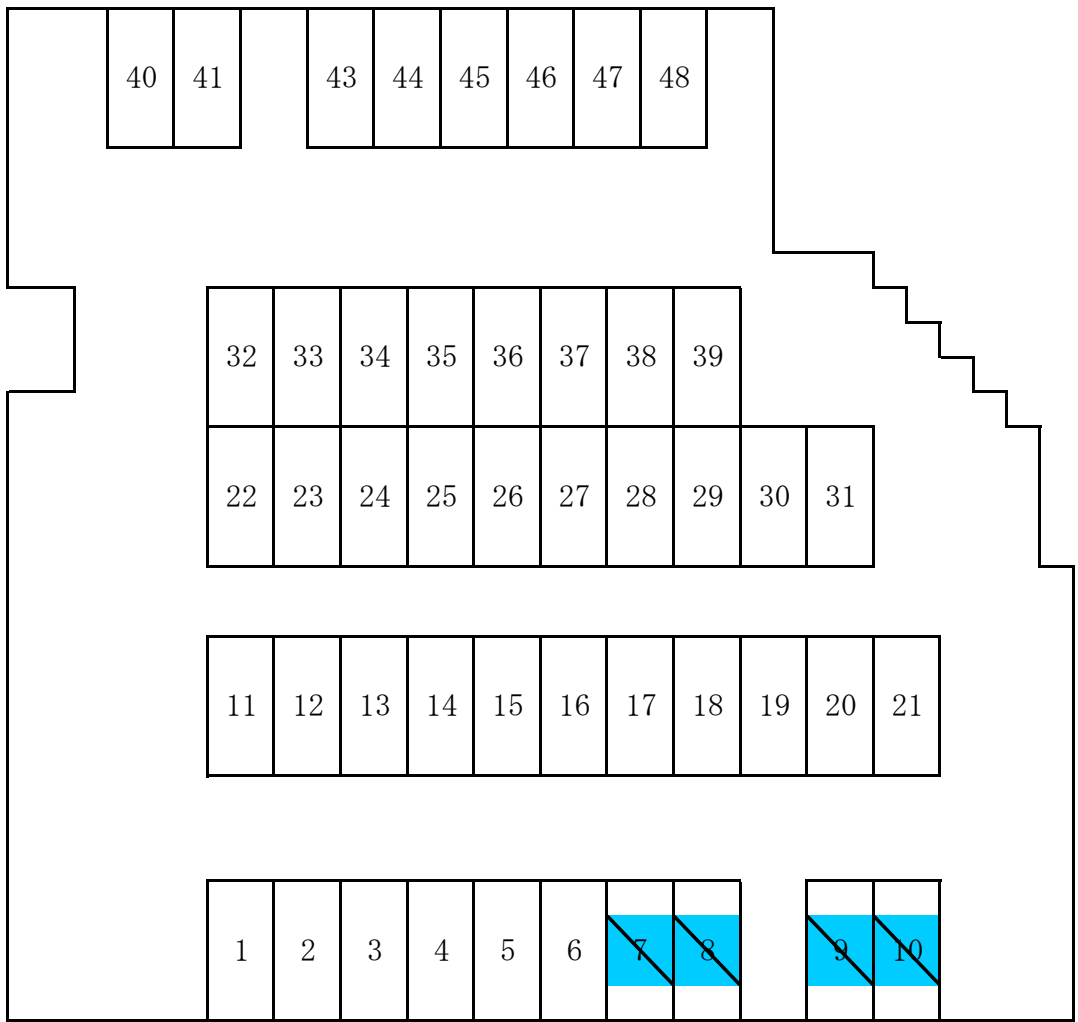

上総湊駅前駐車場区画図

■■■■ ・・・貸付不可