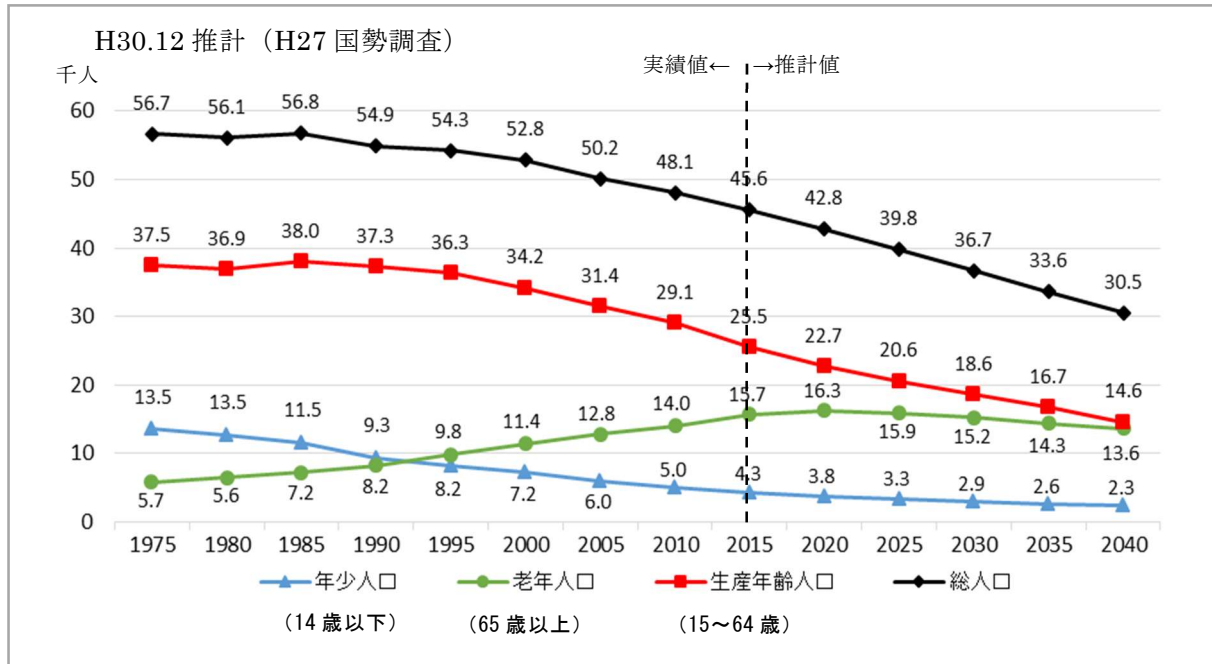

3 児童数の推移

市の人口は、令和3年4月1日現在、42,170人（常住人口）であり、毎年500人前後減少しています。市が平成28年3月に策定した「富津市人口ビジョン2040」では2040年に34,000人を目指すとしています。

少子化により5歳以下の保育対象児についても減少の傾向にあります。

5歳以下の児童数の推移

将来人口の見通し

出展：富津市人口ビジョン 2040 現状分析

4 青堀保育園の経緯

年 月	説 明
平成 16 年 7 月	富津市公立保育所民間移管受諾法人選考委員会設置
平成 17 年 5 月	保護者・住民説明会
平成 17 年 7 月	受諾法人の募集
平成 17 年 8 月	見学会
平成 17 年 11 月	移管先の候補者を社会福祉法人高砂福祉会に決定
平成 18 年 1 月	引継保育実施
3 月	富津市立青堀保育所閉所
4 月	社会福祉法人高砂福祉会により青堀保育園開設 (利用定員 200 人) ・建物、備品等は市が法人に無償で引渡し ・土地は市が法人に無償で貸渡し
平成 31 年 4 月	利用定員を 150 人に変更
令和 2 年 4 月	利用定員を 120 人に変更
11 月	令和 5 年 3 月末を以って撤退する旨の申出
令和 3 年 4 月	利用定員を 90 人に変更