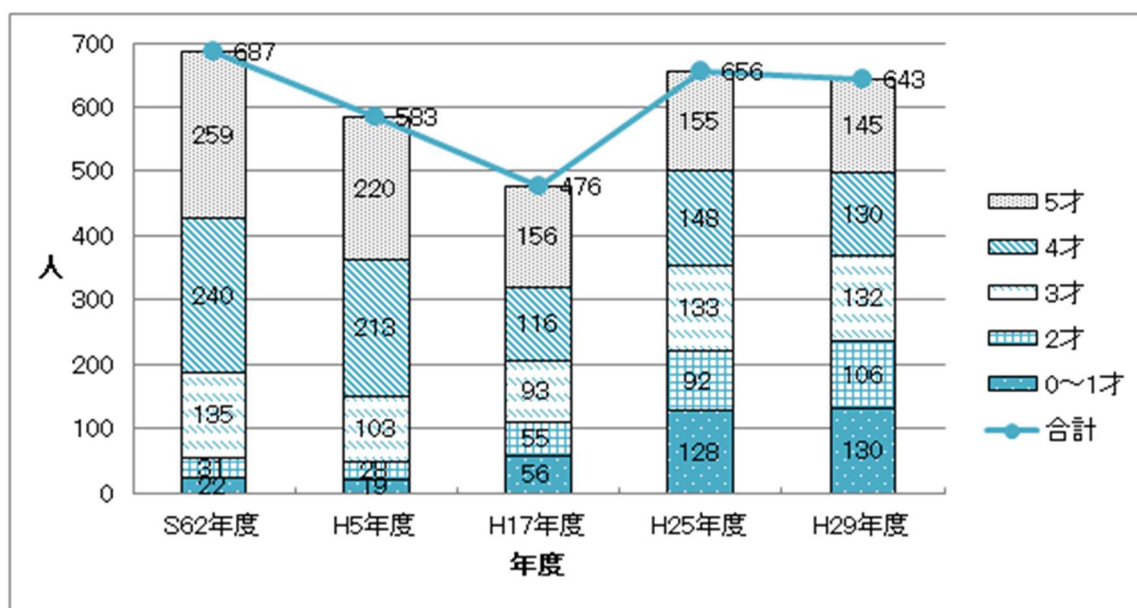

2 市内保育施設の現状

本市では、現在、市立保育所7か所、民間保育園4か所、認定こども園1か所の合計12か所の保育施設において保育を実施しています。これらの施設の利用定員の総計は、令和3年4月1日現在、912人です。

近年の入所児童数は、ほぼ横ばいの状況にあり、少人数のため3歳以上でも異年齢保育を実施している保育所もあります。

過去5年間の保育所別児童数推移

(単位：人)

区分	施設名	利用定員 R3.4	児童数（各年4月）				
			平成29年	平成30年	平成31年	令和2年	令和3年
公立	飯野保育所	100	66	74	82	92	83
	吉野保育所	50	39	41	31	28	27
	佐貫保育所	40	16	17	16	17	12
	中央保育所	80	36	29	28	23	26
	竹岡保育所	40	16	14	15	16	15
	金谷保育所	40	11	15	14	11	14
	峰上保育所	60	31	30	30	24	17
私立	富津保育園	150	157	149	145	139	129
	大貫保育園	60	32	40	49	48	45
	和光保育園	90	96	98	106	107	102
	青堀保育園	90	177	158	128	98	94
	みなと幼稚園	112	54	51	60	63	63
合計	912	731	716	704	666	627	

3 児童数の推移

市の人口は、令和3年4月1日現在、42,170人（常住人口）であり、毎年500人前後減少しています。市が平成28年3月に策定した「富津市人口ビジョン2040」では2040年に34,000人を目指すとしています。

少子化により5歳以下の保育対象児についても減少の傾向にあります。

5歳以下の児童数の推移

将来人口の見通し

出展：富津市人口ビジョン 2040 現状分析

4 青堀保育園の経緯

年 月	説 明
平成 16 年 7 月	富津市公立保育所民間移管受諾法人選考委員会設置
平成 17 年 5 月	保護者・住民説明会
平成 17 年 7 月	受諾法人の募集
平成 17 年 8 月	見学会
平成 17 年 11 月	移管先の候補者を社会福祉法人高砂福祉会に決定
平成 18 年 1 月	引継保育実施
3 月	富津市立青堀保育所閉所
4 月	社会福祉法人高砂福祉会により青堀保育園開設 (利用定員 200 人) ・建物、備品等は市が法人に無償で引渡し ・土地は市が法人に無償で貸渡し
平成 31 年 4 月	利用定員を 150 人に変更
令和 2 年 4 月	利用定員を 120 人に変更
11 月	令和 5 年 3 月末を以って撤退する旨の申出
令和 3 年 4 月	利用定員を 90 人に変更

5 青堀保育園の施設概要

所在地	富津市青木 82 番地	
利用定員	90 人	
建物	構造	鉄筋コンクリート造スレートぶき 2 階建
	床面積	1276.24 m ²
	附属建物(倉庫)	鉄筋コンクリート造陸屋根平家建 (32.00 m ²)
	建築年月	昭和 58 年 3 月
	所有者	社会福祉法人高砂福社会
土地	面積	4,024 m ²
	貸付期間	平成 18 年 4 月 1 日～令和 18 年 3 月 31 日 (30 年)
	所有者	富津市