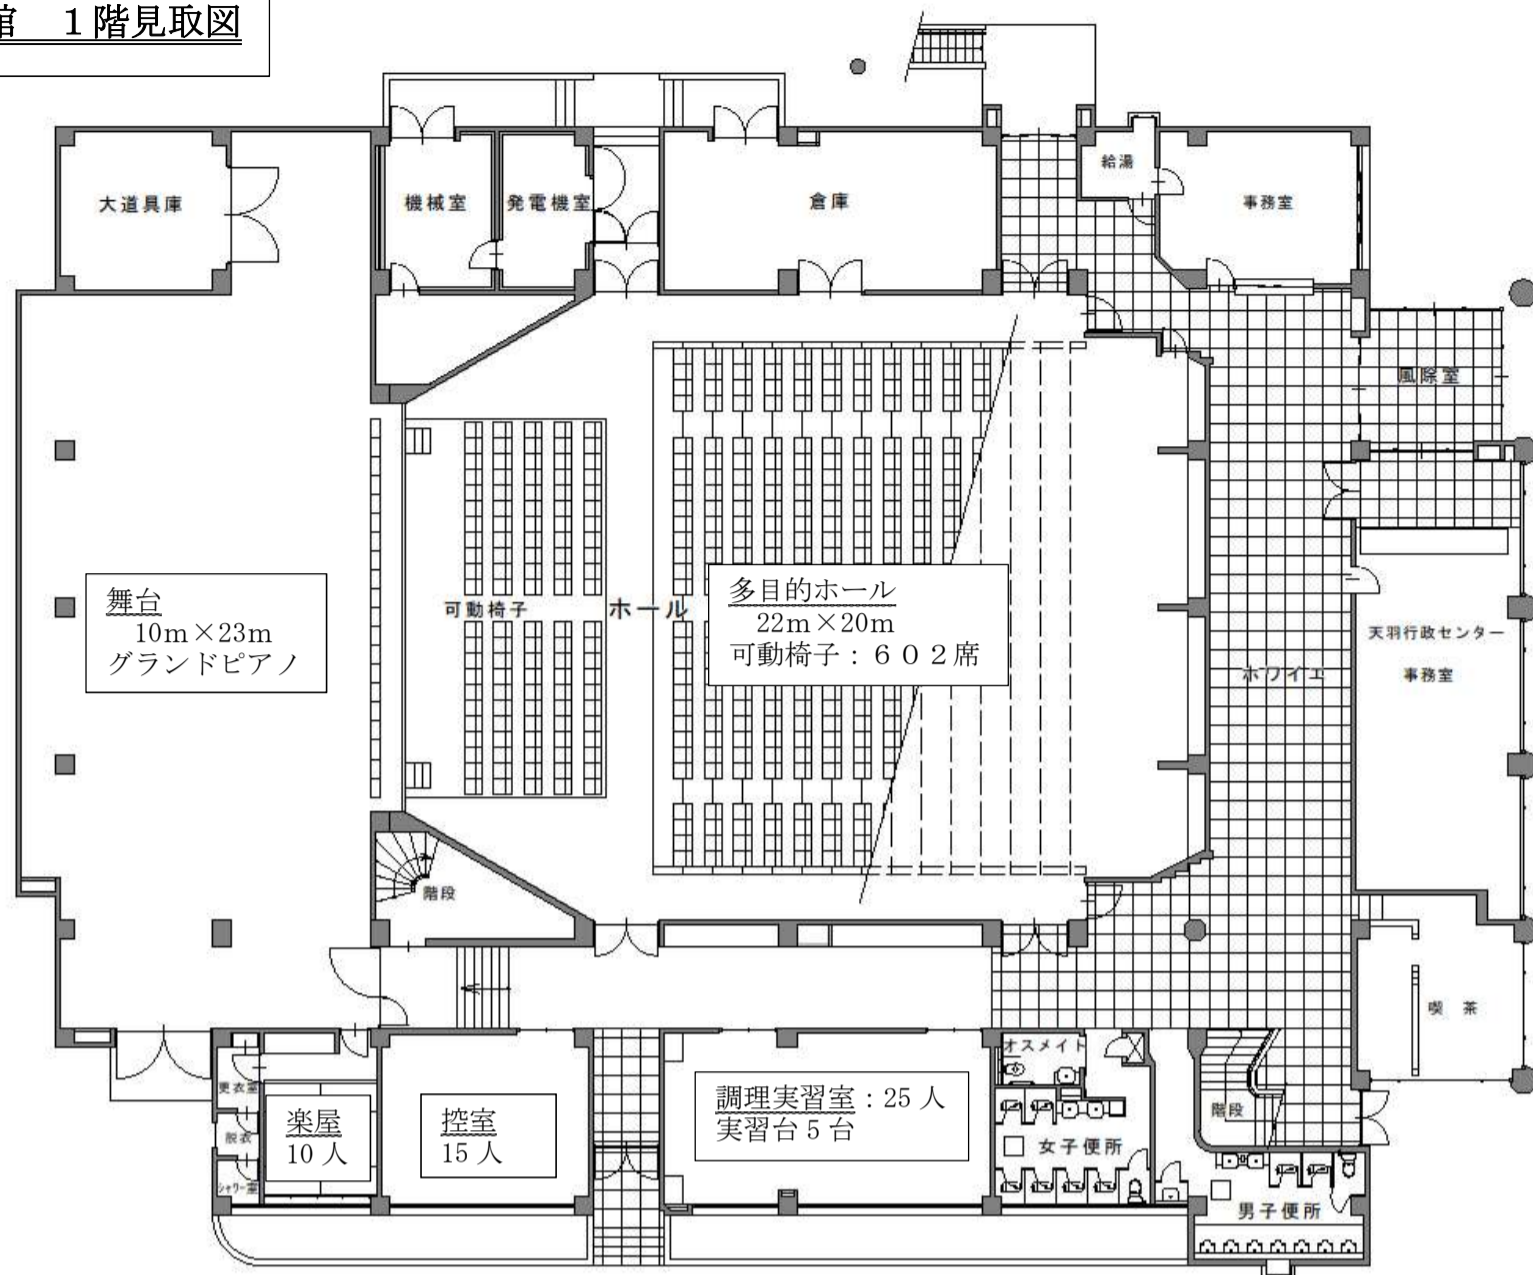

市民会館 1階見取図

市民会館 2階見取図