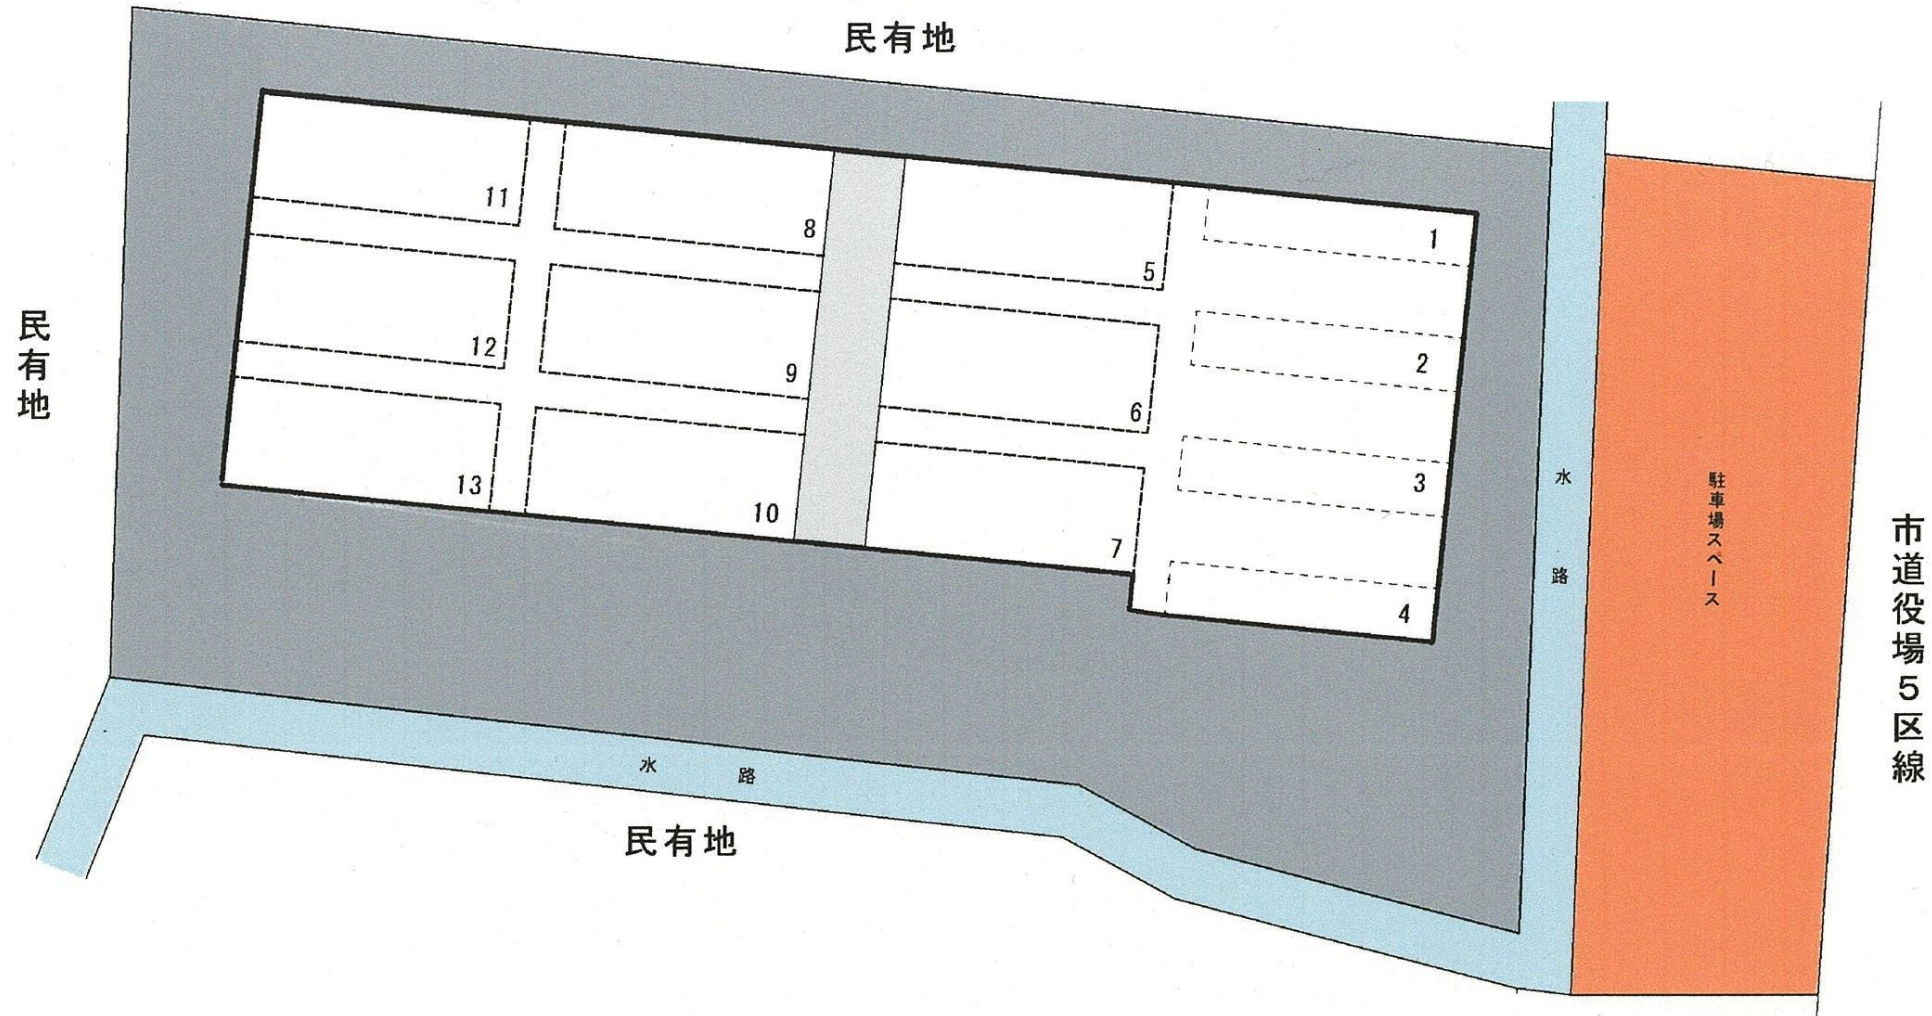

富津市民農園（富津農園）区画図

区画番号 1~4

区画1・2 (高さ65cm)

区画3・4 (高さ85cm)

区画番号 5~13