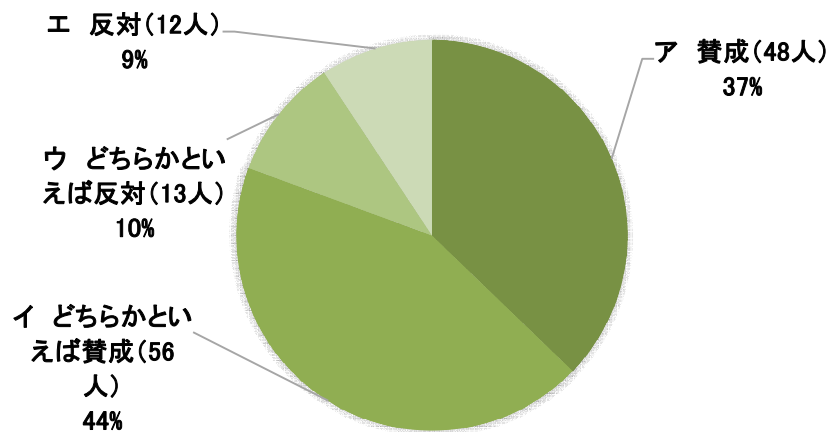

【全体集計】

保護者の意見(回答数:467人/1039人)

【大貫小・吉野小・大貫中・佐貫小・佐貫中集計結果】

保護者の意見(回答数:219人/582人)

【湊小・天神山小・竹岡小・金谷小集計結果】

保護者の意見(回答数:129人/211人)

【天羽中・環小・天羽東中集計結果】

保護者の意見(回答数:119人/246人)