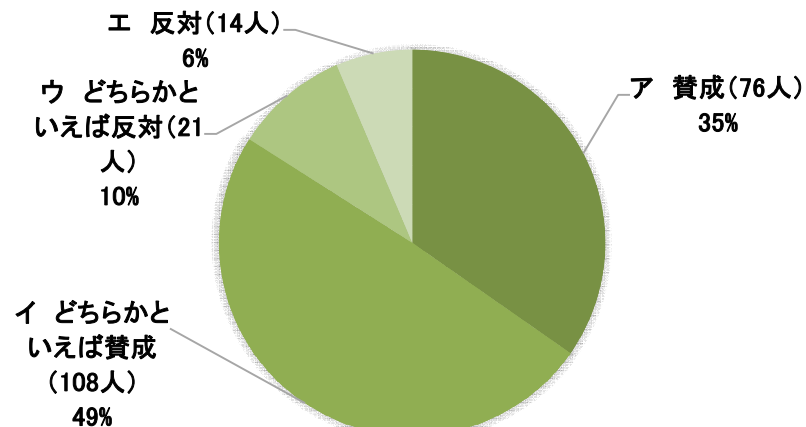

【全体集計】

保護者の意見(回答数:467人/1039人)

【大貫小・吉野小・大貫中・佐貫小・佐貫中集計結果】

保護者の意見(回答数:219人/582人)

【湊小・天神山小・竹岡小・金谷小集計結果】

保護者の意見(回答数:129人/211人)

【天羽中・環小・天羽東中集計結果】

保護者の意見(回答数:119人/246人)