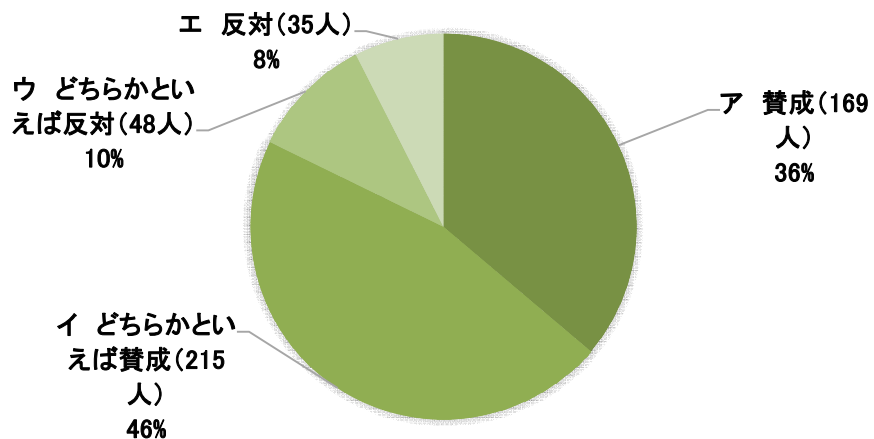

【全体集計】

保護者の意見(回答数:467人/1039人)

【大貫小・吉野小・大貫中・佐貫小・佐貫中集計結果】

保護者の意見(回答数:219人/582人)

【湊小・天神山小・竹岡小・金谷小集計結果】

保護者の意見(回答数:129人/211人)

【天羽中・環小・天羽東中集計結果】

保護者の意見(回答数:119人/246人)