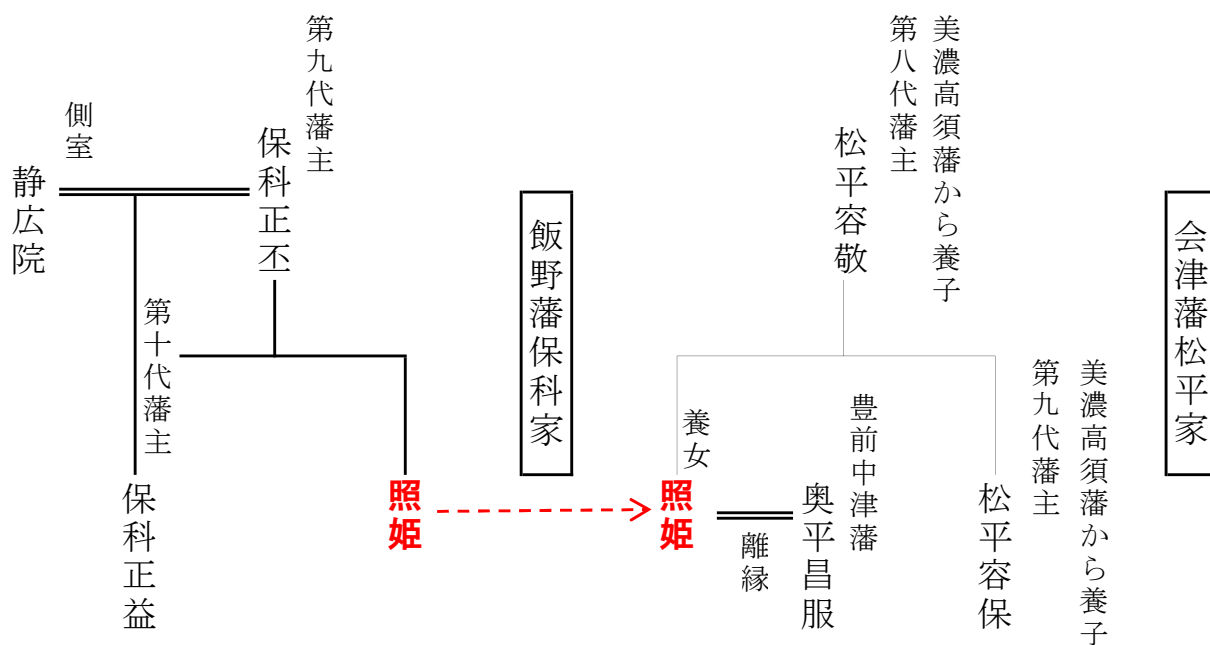

幕末期 飯野藩保科家・会津藩松平家関係系図

保科正丕	ほしなまさもと	享和元年（1801）～嘉永元年（1848）	享年47歳
保科正益	ほしなまさあり	天保4年（1833）～明治21年（1888）	享年55歳
照姫	てるひめ	天保3年（1832）～明治17年（1884）	享年52歳
松平容敬	まつだいらかたたか	享和3年（1803）～嘉永5年（1852）	享年49歳
松平容保	まつだいらかたもり	天保6年（1835）～明治26年（1893）	享年57歳
奥平昌服	おくだいらまさゆき	天保元年（1830）～明治34年（1901）	享年70歳