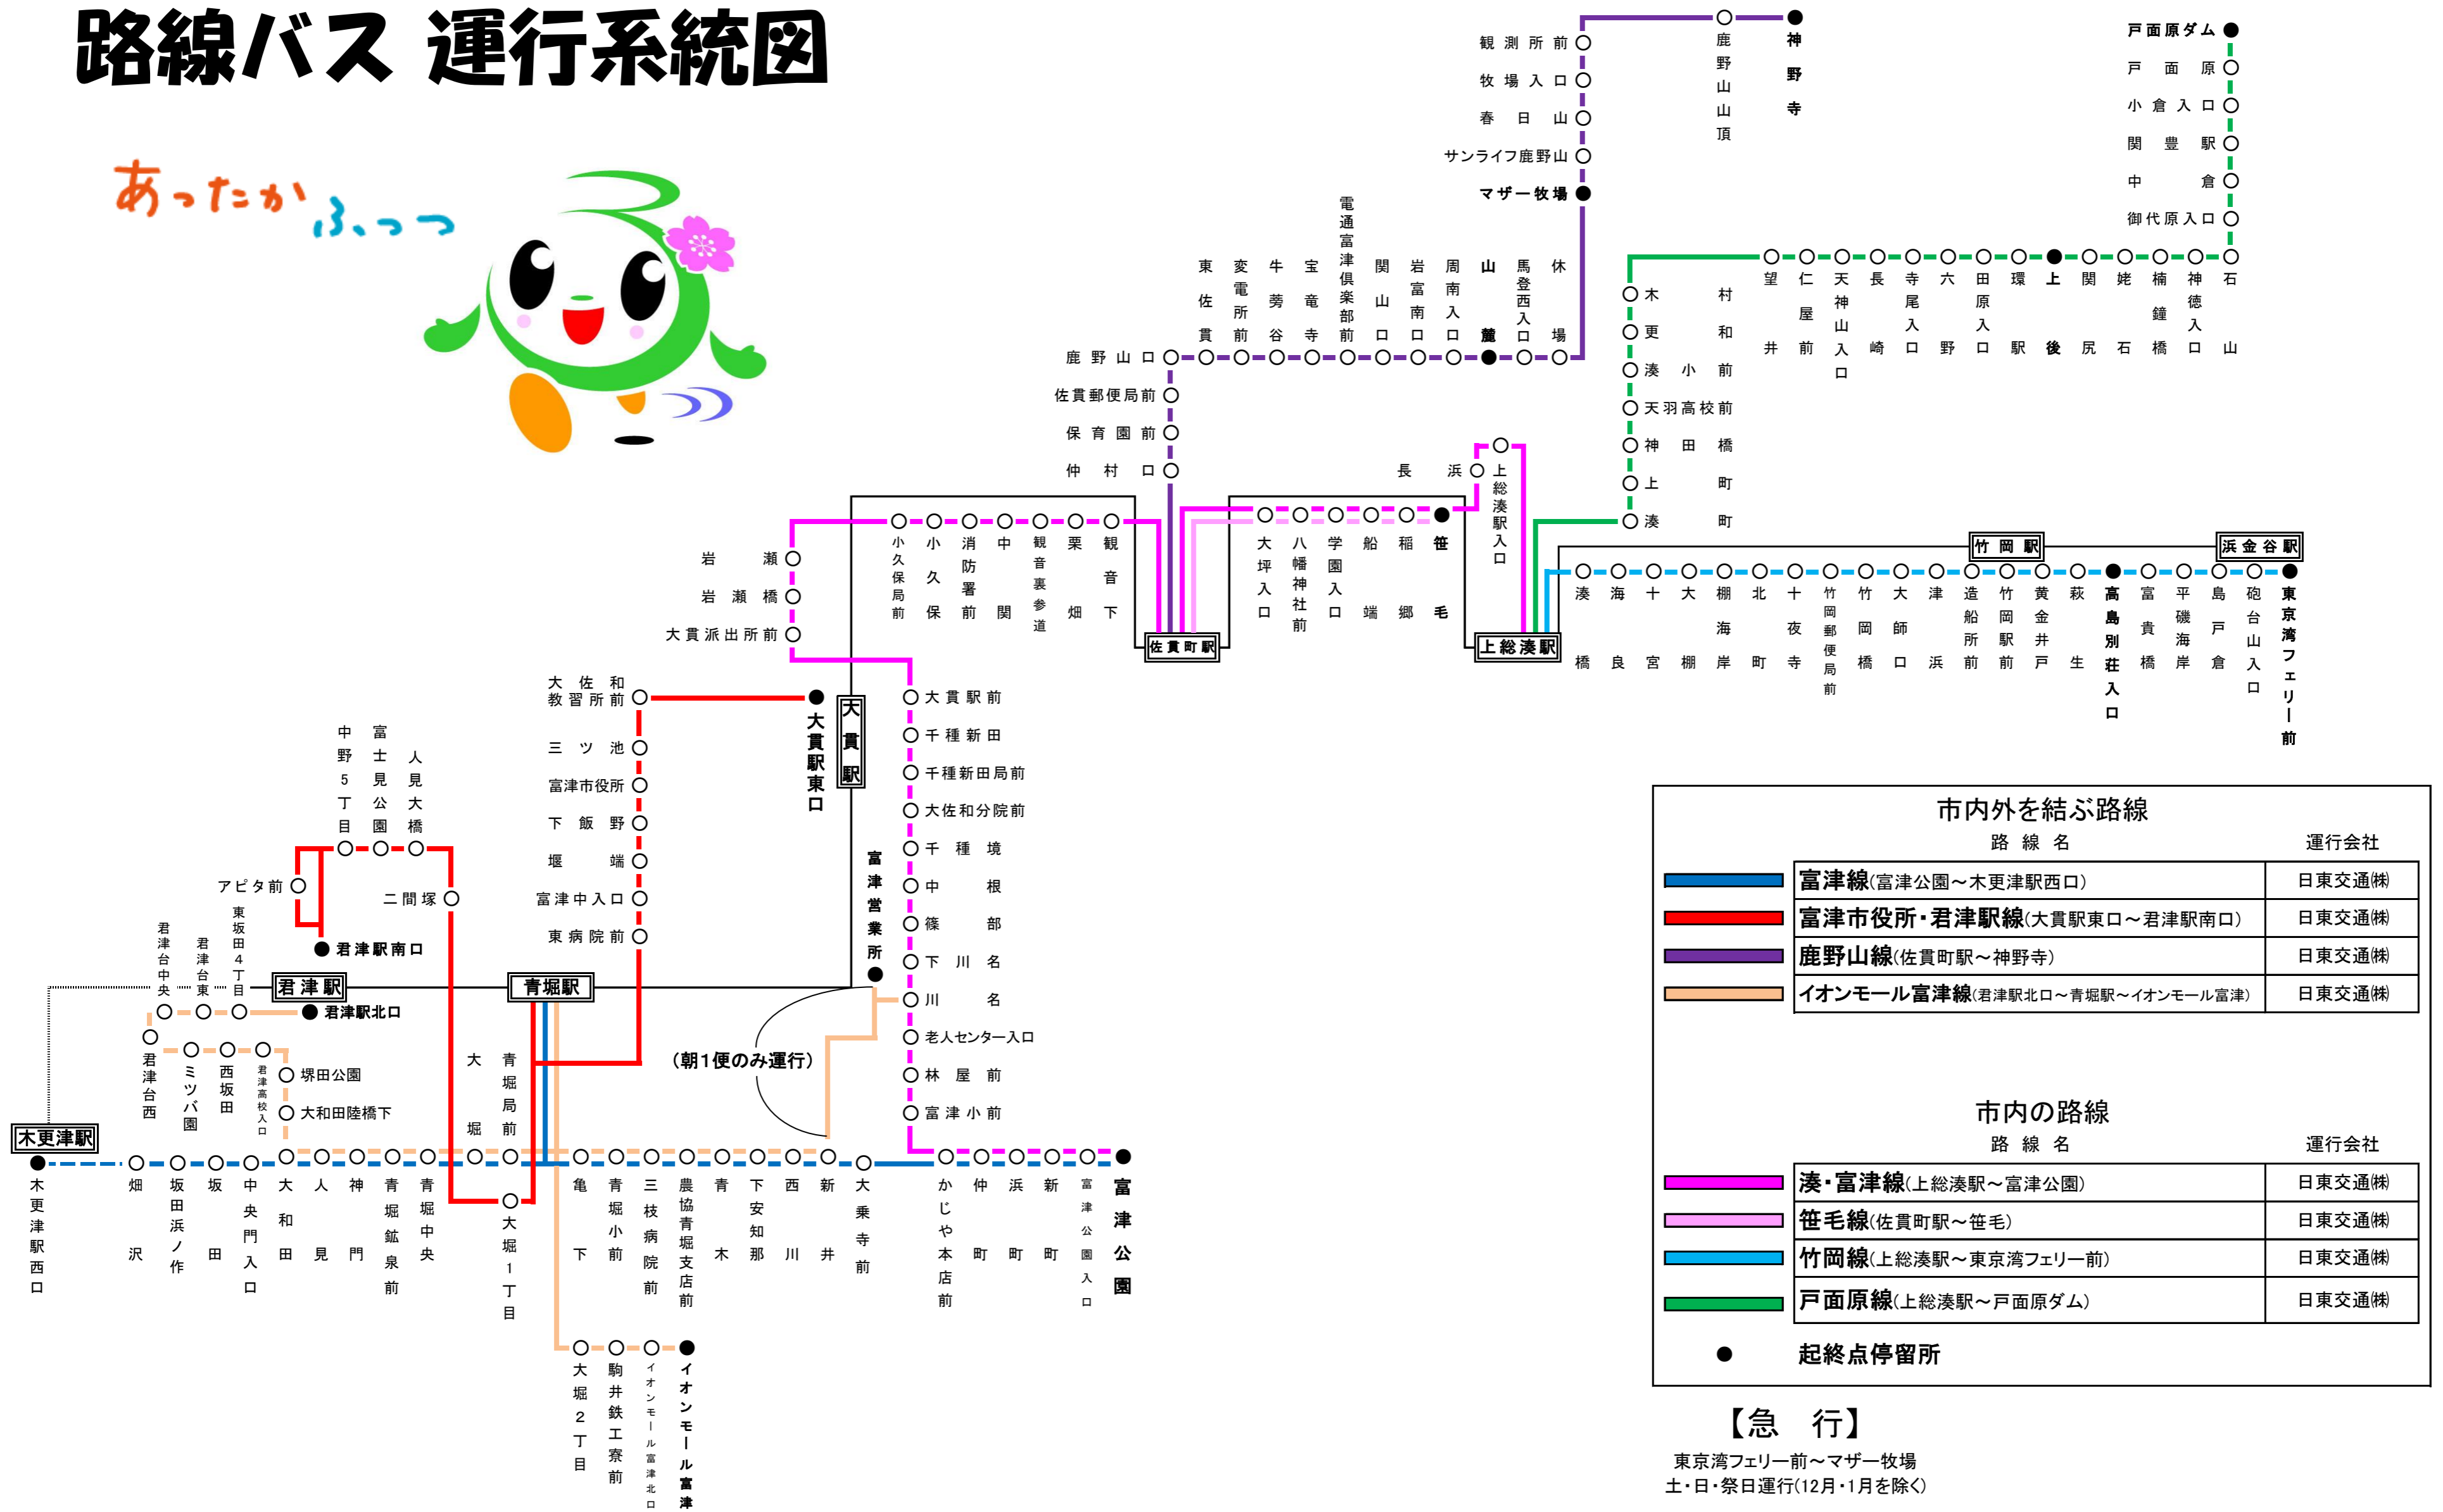

# 路線バス 運行系統図

あったかふっふ

市内外を結ぶ路線	
路線名	運行会社
富津線(富津公園～木更津駅西口)	日東交通(株)
富津市役所・君津駅線(大貫駅東口～君津駅南口)	日東交通(株)
鹿野山線(佐貫町駅～神野寺)	日東交通(株)
イオンモール富津線(君津駅北口～青堀駅～イオンモール富津)	日東交通(株)

市内の路線	
路線名	運行会社
湊・富津線(上総湊駅～富津公園)	日東交通(株)
笹毛線(佐貫町駅～笹毛)	日東交通(株)
竹岡線(上総湊駅～東京湾フェリー前)	日東交通(株)
戸面原線(上総湊駅～戸面原ダム)	日東交通(株)

● 起終点停留所

## 【急行】

東京湾フェリー前～マザー牧場  
土・日・祭日運行(12月・1月を除く)